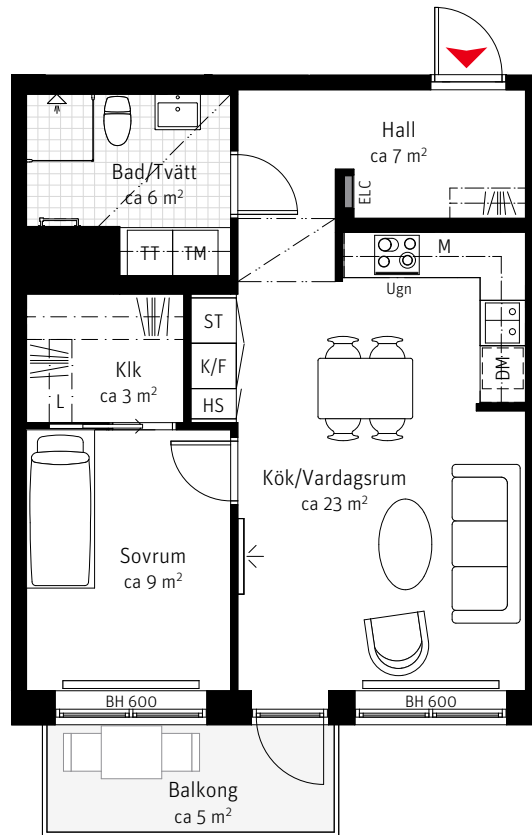

# LGH 753, 763, 773, 853, 863, 873

## 2 ROK CA 51 KVM

SKALA 1:100

**Brf Kanalpromenaden**  
Takhöjd ca 2,5 m,  
om inget annat anges

**Teckenförklaringar**  
Se flik bakom sida 54

**Lägenhetsnumrering**

① Trapphus ① Våning ① Lägenhet