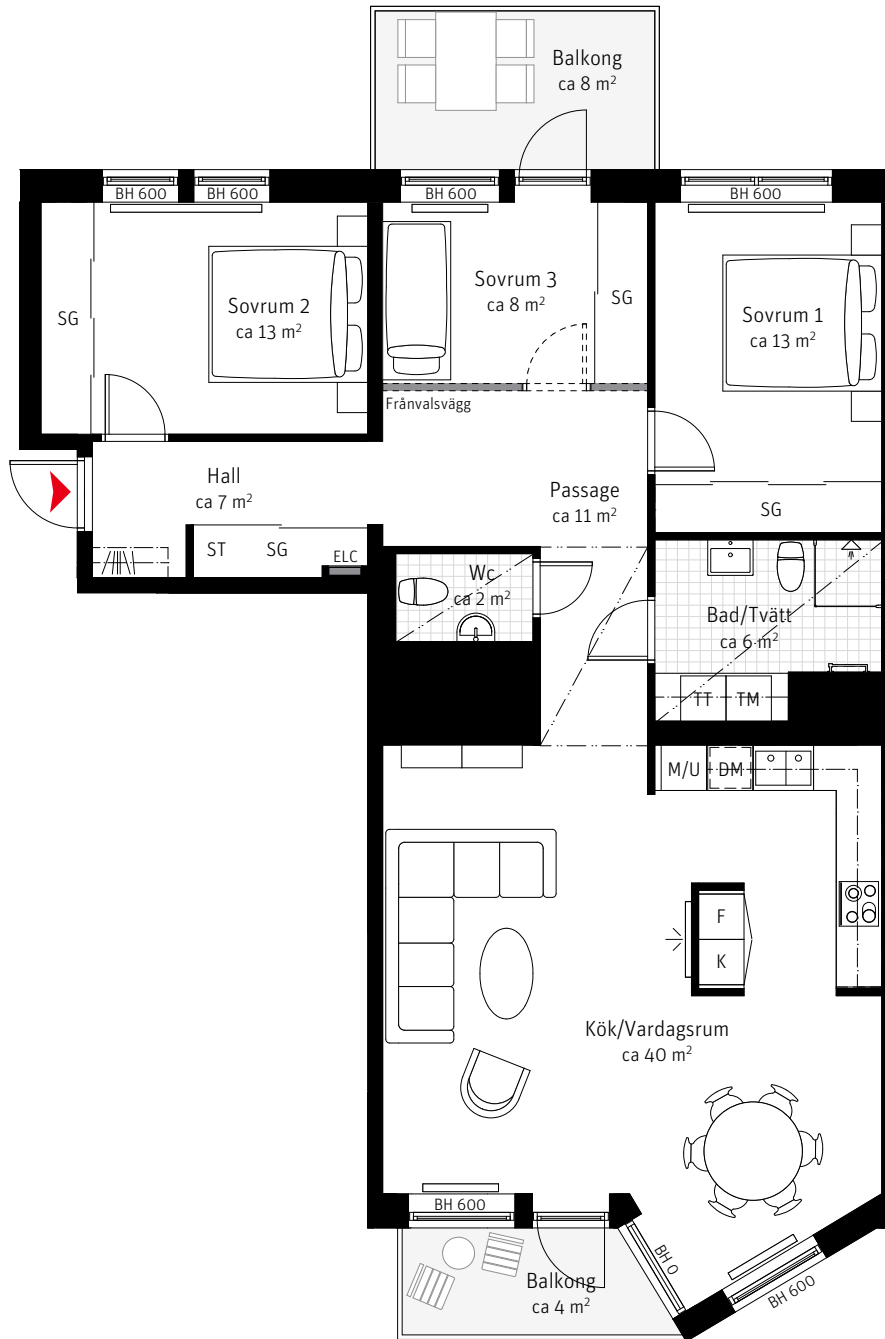

LGH 751, 761, 771
4 ROK CA 106 KVM

SKALA 1:100

Brf Kanalpromenaden

Takhöjd ca 2,5 m,
om inget annat anges

Teckenförklaringar

Se flik bakom sida 54

Lägenhetsnumrering

① Trapphus ① Våning ① Lägenhet