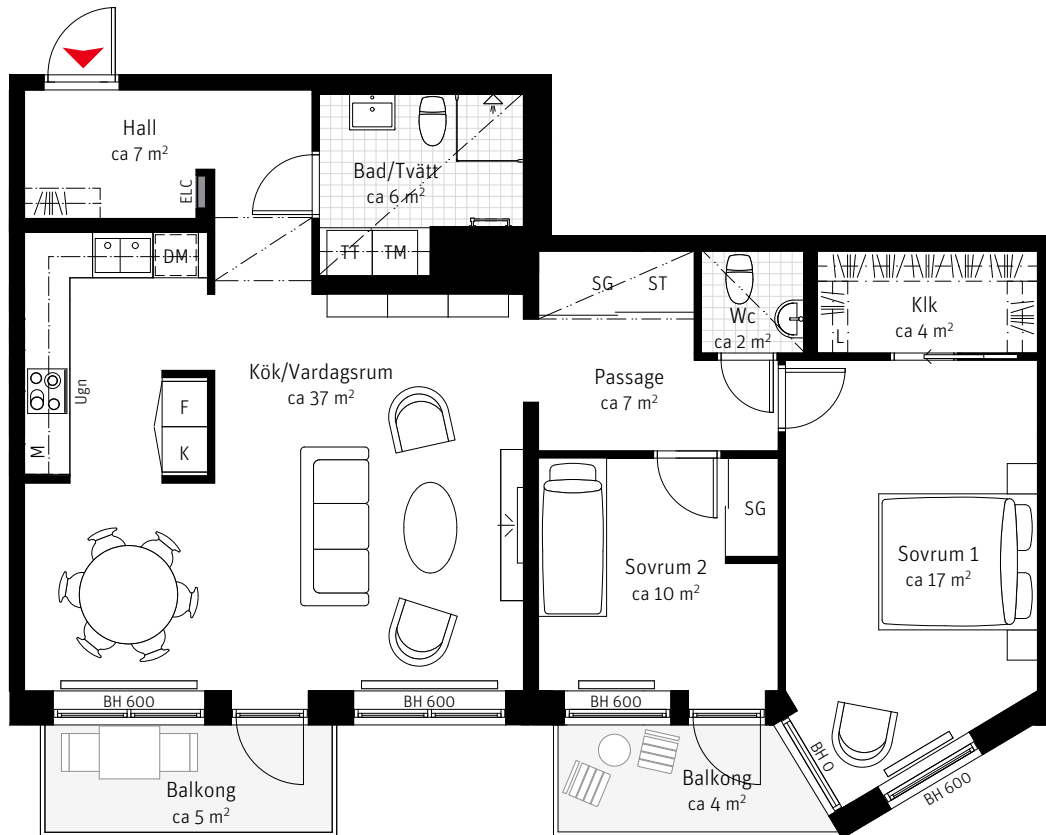

# LGH 732, 742

## 3 ROK CA 93 KVM

SKALA 1:100

**Brf Kanalpromenaden**  
Takhöjd ca 2,5 m,  
om inget annat anges

**Teckenförklaringar**  
Se flik bakom sida 54

**Lägenhetsnumrering**

① Trapphus ① Våning ① Lägenhet