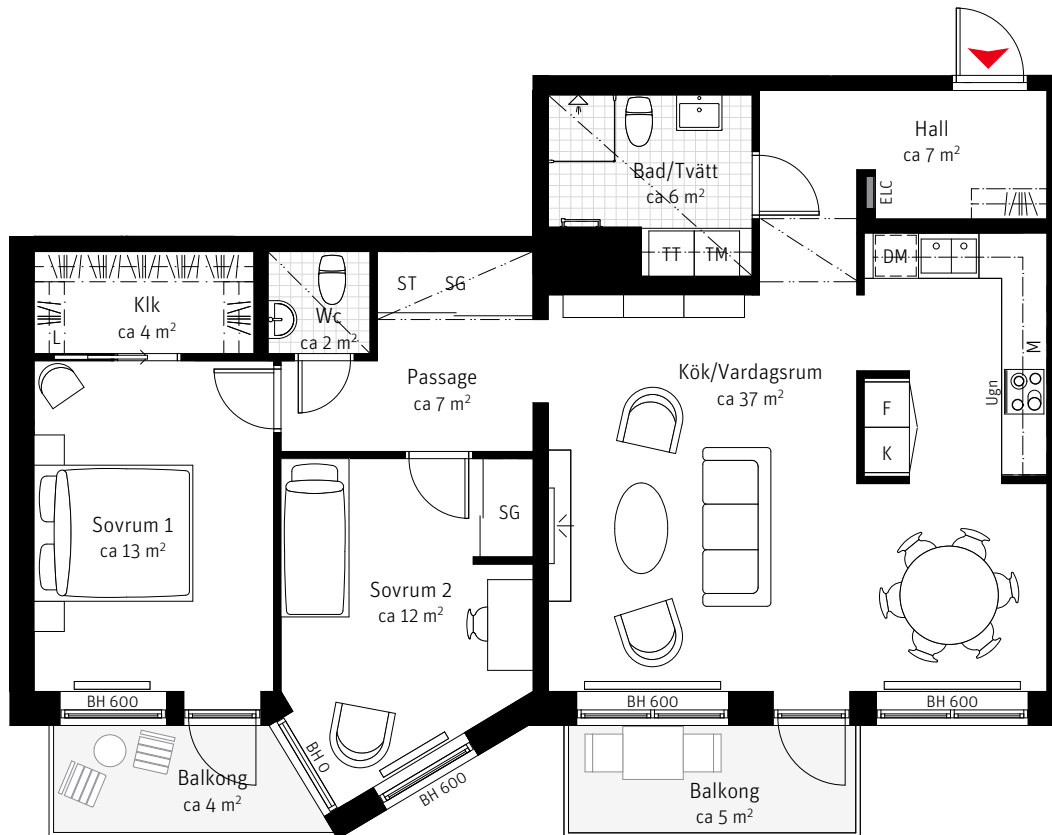

LGH 733, 743, 833, 843
3 ROK CA 93 KVM

SKALA 1:100

Brf Kanalpromenaden
Takhöjd ca 2,5 m,
om inget annat anges

Teckenförklaringar
Se flik bakom sida 54

Lägenhetsnumrering

① Trapphus ① Våning ① Lägenhet