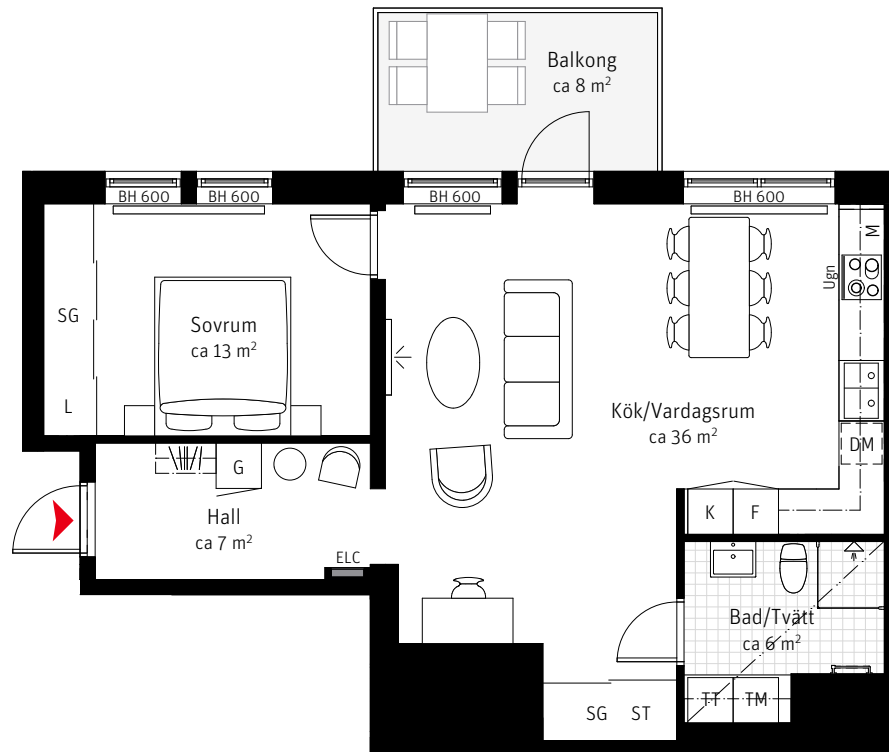

LGH 721, 731, 741 2 ROK CA 64 KVM

SKALA 1:100

Brf Kanalpromenaden
Takhöjd ca 2,5 m,
om inget annat anges

Teckenförklaringar
Se flik bakom sida 54

Lägenhetsnumrering

① Trapphus ① Våning ① Lägenhet