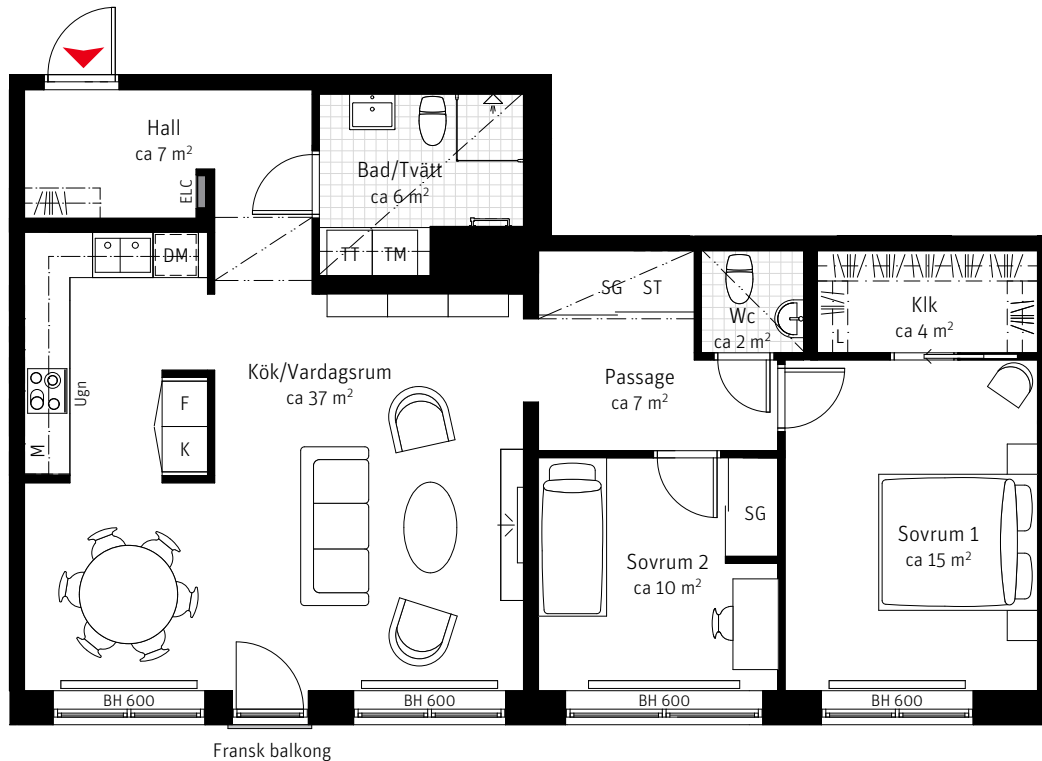

LGH 722

3 ROK CA 91 KVM

SKALA 1:100

Brf Kanalpromenaden
Takhöjd ca 2,5 m,
om inget annat anges

Teckenförklaringar
Se flik bakom sida 54

Lägenhetsnumrering

① Trapphus ① Våning ① Lägenhet