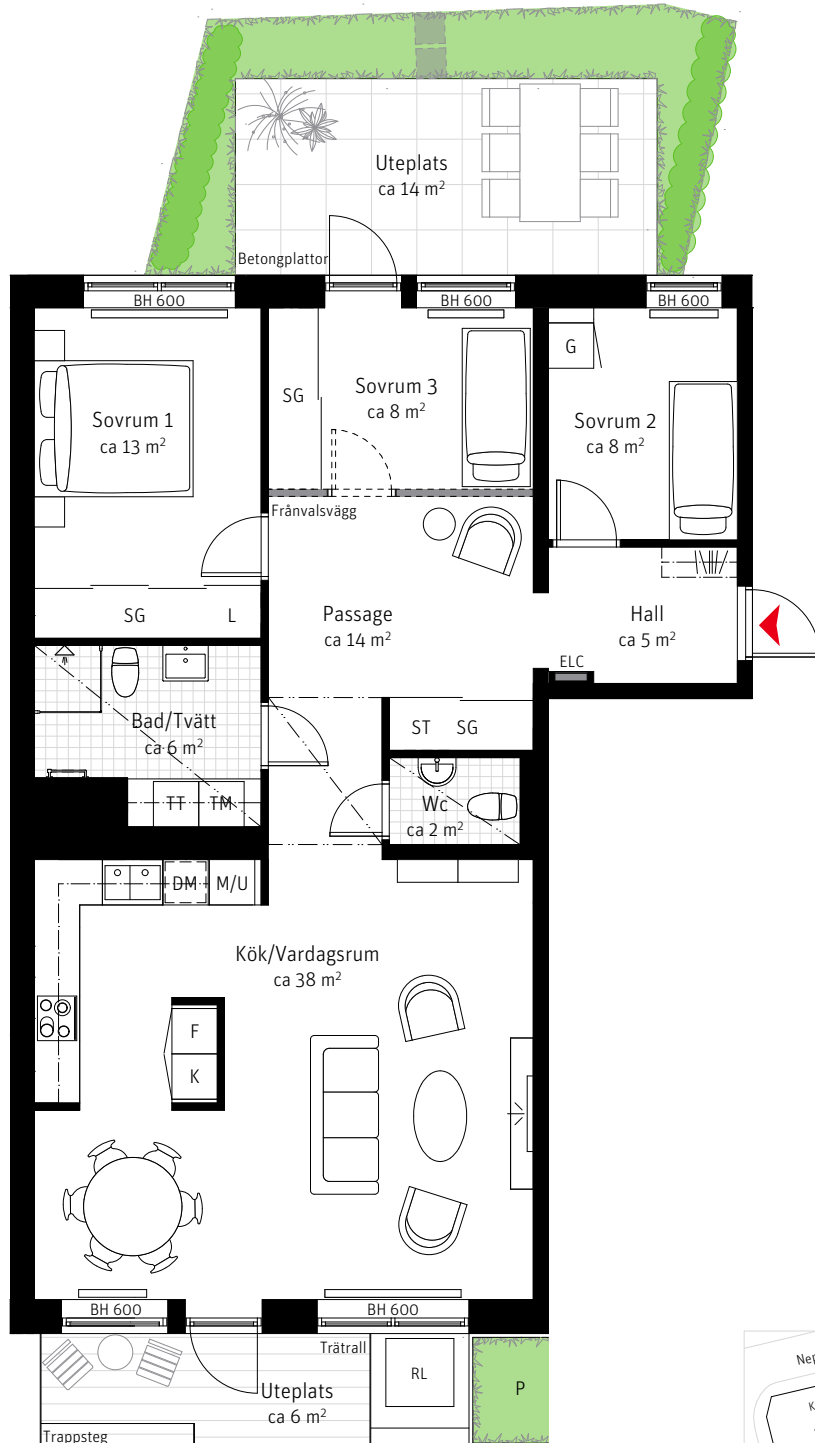

LGH 713
4 ROK CA 98 KVM

SKALA 1:100

Brf Kanalpromenaden

Takhöjd ca 2,5 m,
om inget annat anges

Teckenförklaringar

Se flik bakom sida 54

Lägenhetsnumrering

① Trapphus ① Våning ① Lägenhet