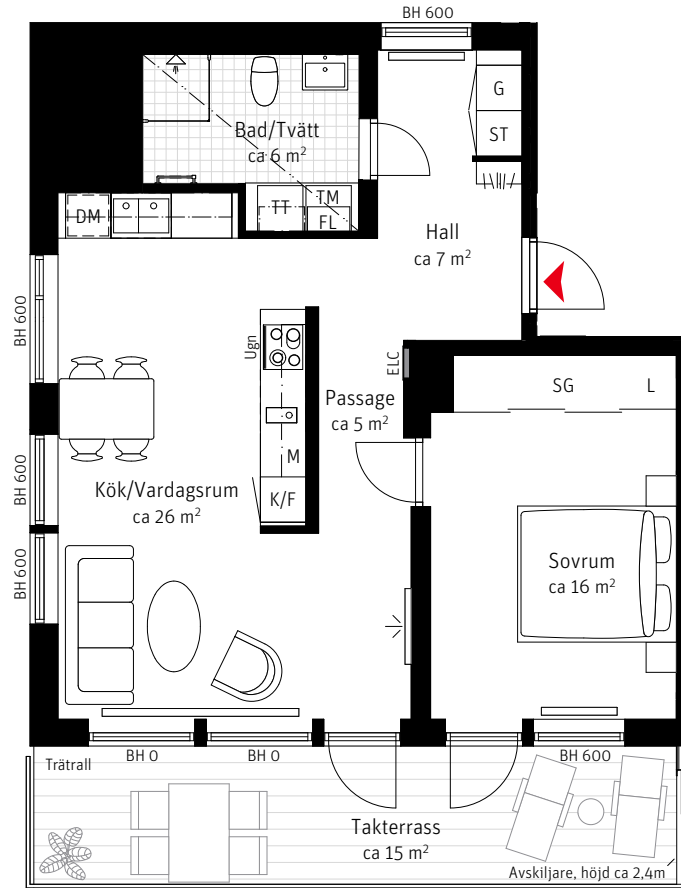

LGH 642  
2 ROK CA 62 KVM

SKALA 1:100

**Brf Kanalpromenaden**  
Takhöjd ca 2,5 m,  
om inget annat anges

**Teckenförklaringar**  
Se flik bakom sida 54

**Lägenhetsnumrering**

① Trapphus ① Våning ① Lägenhet