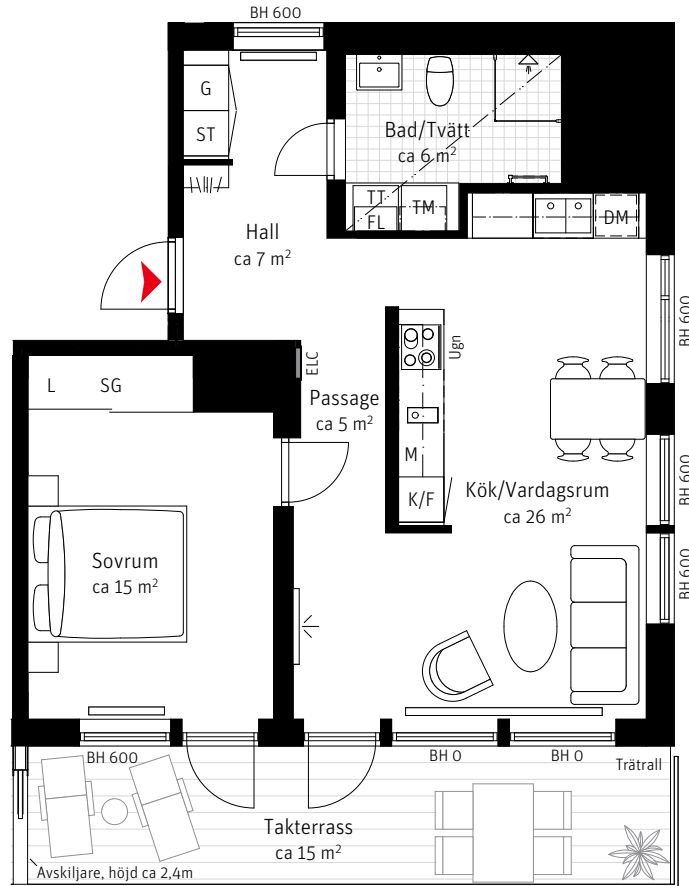

LGH 641

2 ROK CA 61 KVM

SKALA 1:100

Brf Kanalpromenaden
Takhöjd ca 2,5 m,
om inget annat anges

Teckenförklaringar
Se flik bakom sida 54

Lägenhetsnumrering

① Trapphus ① Våning ① Lägenhet