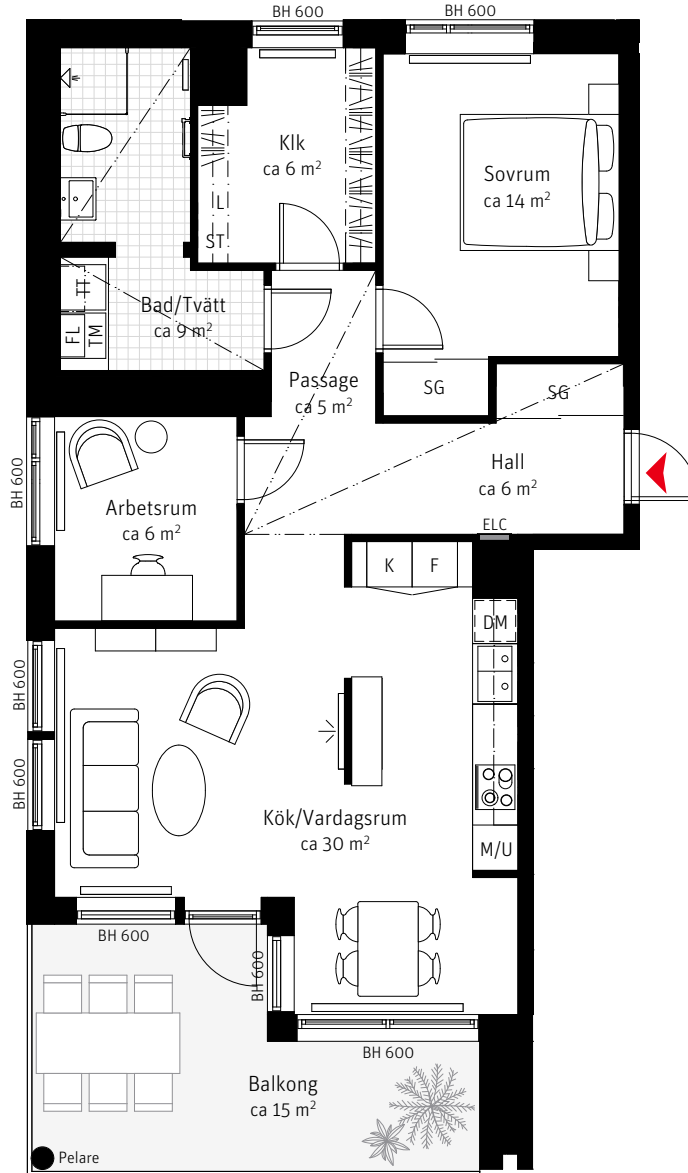

LGH 623, 633
3 ROK CA 79 KVM

SKALA 1:100

Brf Kanalpromenaden
Takhöjd ca 2,5 m,
om inget annat anges

Teckenförklaringar
Se flik bakom sida 54

Lägenhetsnumrering

① Trapphus ① Våning ① Lägenhet