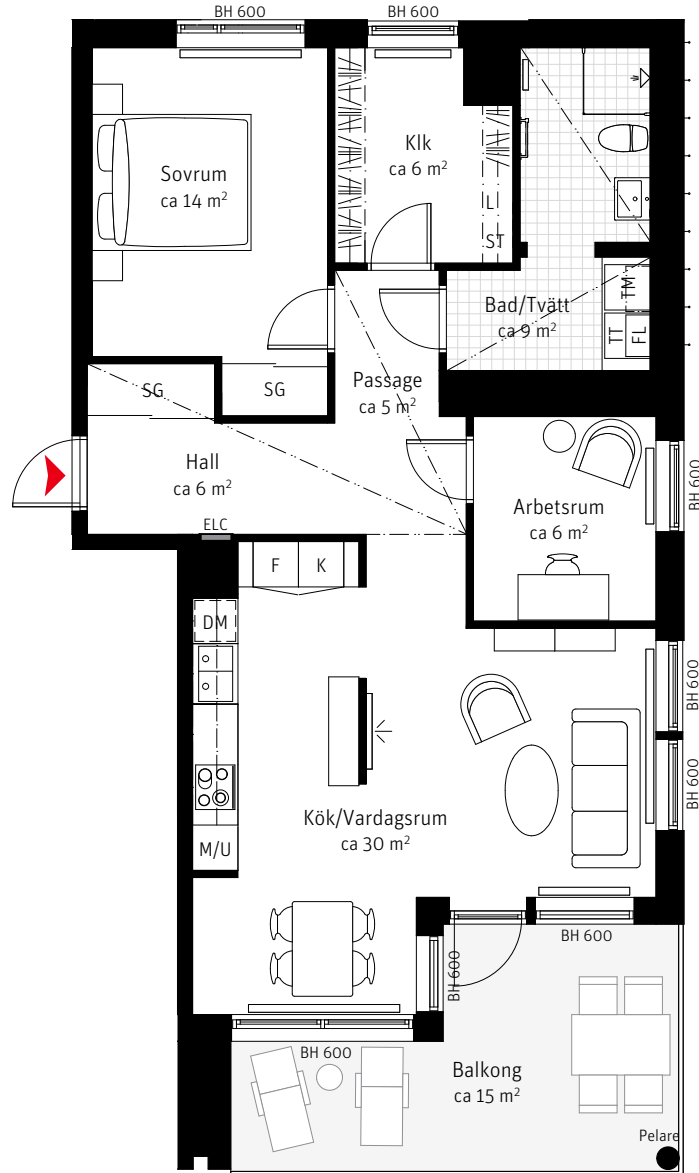

LGH 621, 631

3 ROK CA 79 KVM

SKALA 1:100

Brf Kanalpromenaden
Takhöjd ca 2,5 m,
om inget annat anges

Teckenförklaringar
Se flik bakom sida 54

Lägenhetsnumrering

① Trapphus ① Våning ① Lägenhet