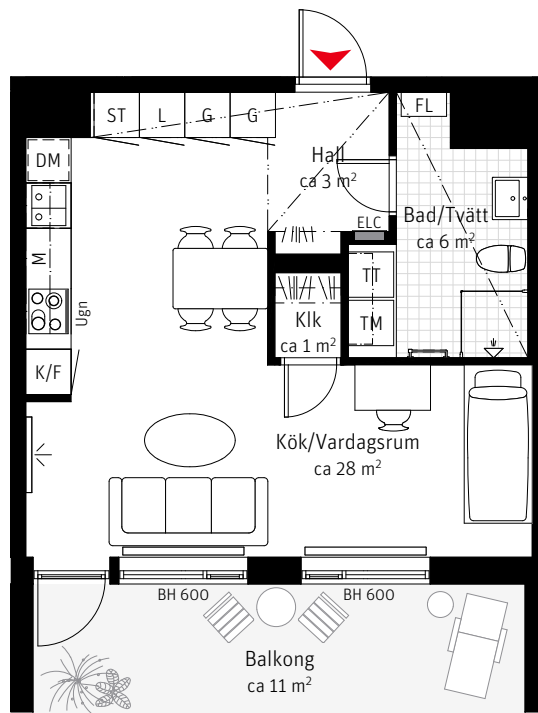

LGH 622, 632

1 ROK CA 40 KVM

SKALA 1:100

Brf Kanalpromenaden
Takhöjd ca 2,5 m,
om inget annat anges

Teckenförklaringar
Se flik bakom sida 54

Lägenhetsnumrering

① Trapphus ① Våning ① Lägenhet