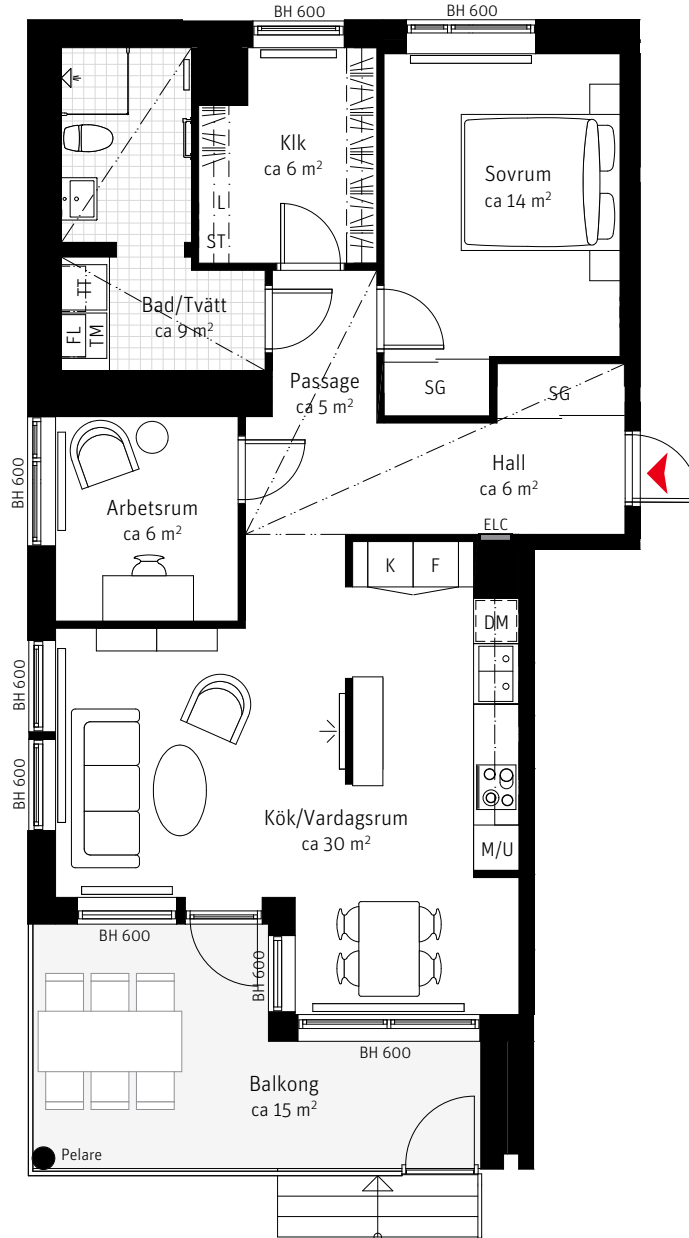

# LGH 614

## 3 ROK CA 79 KVM

SKALA 1:100

**Brf Kanalpromenaden**  
Takhöjd ca 2,5 m,  
om inget annat anges

**Teckenförklaringar**  
Se flik bakom sida 54

**Lägenhetsnumrering**

① Trapphus ① Våning ① Lägenhet