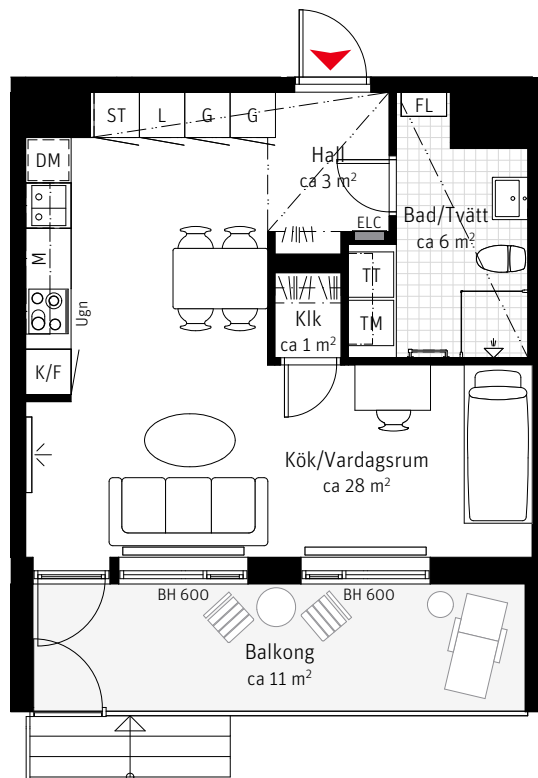

# LGH 613

## 1 ROK CA 40 KVM

SKALA 1:100

**Brf Kanalpromenaden**  
Takhöjd ca 2,5 m,  
om inget annat anges

**Teckenförklaringar**  
Se flik bakom sida 54

**Lägenhetsnumrering**

① Trapphus ① Våning ① Lägenhet