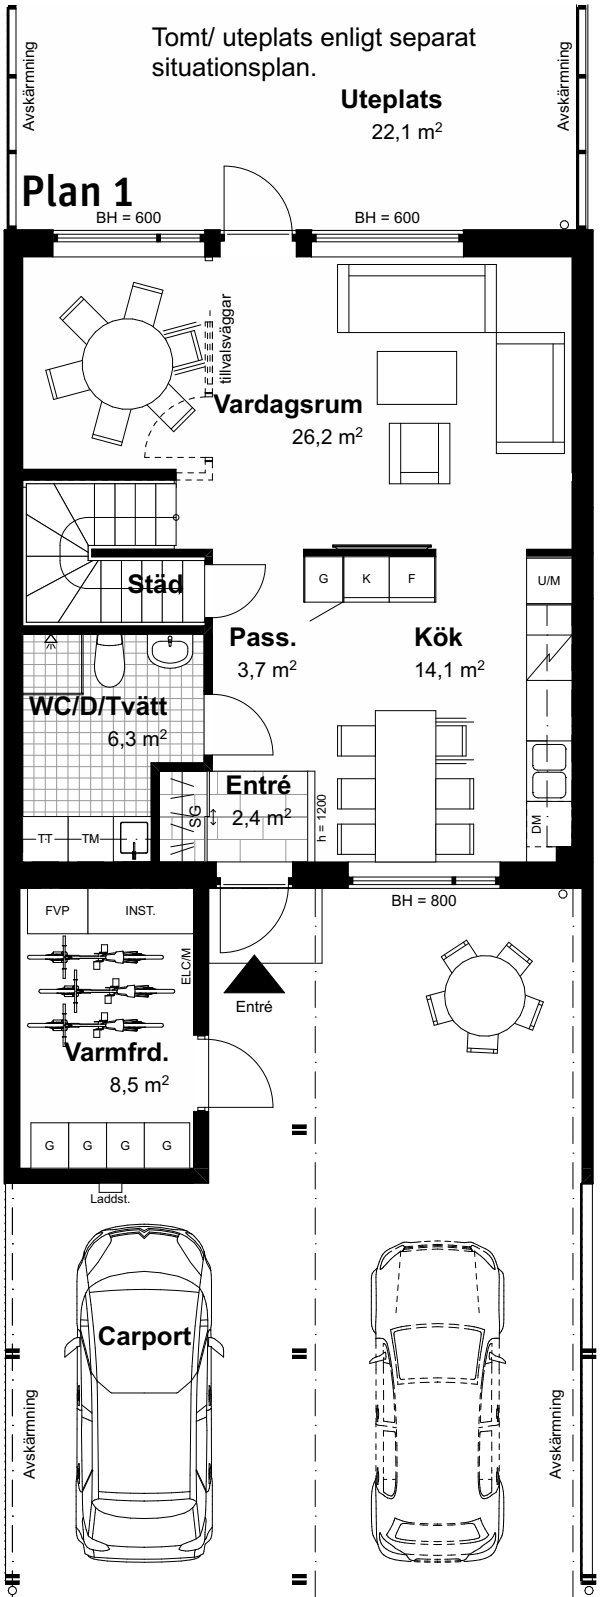

5 RoK, 116 m²

Brf Glanbacken
Hus 6, 16 & 24

SKALA 1:100

Orienteringsfigurer

Sektion

Rumshöjd generellt 2,5 m. Inklädnader och lokala sänkningar kan förekomma.

Teckenförklaring

K	Kyl	G	Garderob	SG	Skjutdörrgarderob
F	Frys	TM	Tvättmaskin	VL	Vindlucka
DM	Diskmaskin	TT	Torktumlare	BH	Bröstningshöjd (mm)
	Spishäll	##	Klädstång		Klinkergolv hall
U/M	Högskap med ugn och micro	ELC/M	Elcentral/ media		Klinkergolv badrum
				---	Ovanliggande objekt

Situationsplan