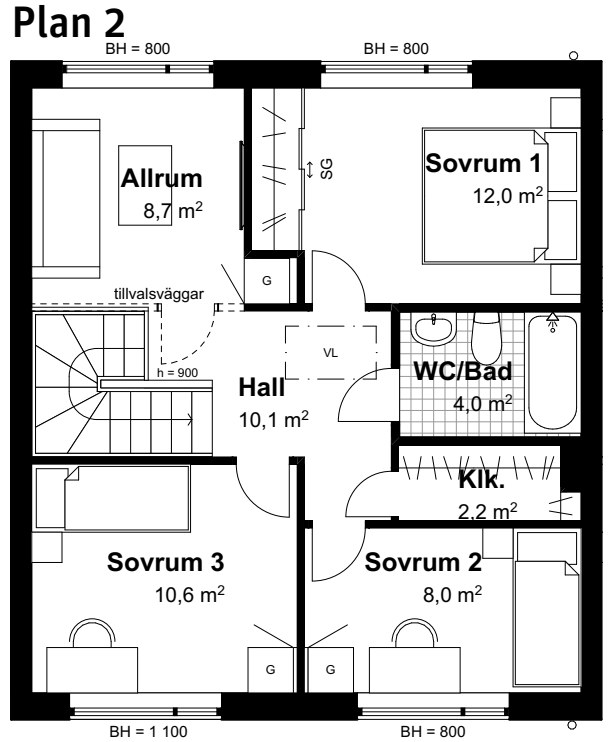

5 RoK, 116 m²

Brf Glanbacken
Hus 6, 16 & 24

SKALA 1:100

Orienteringsfigurer

Sektion

Rumshöjd generellt 2,5 m. Inklädnader och lokala sänkningar kan förekomma.

Teckenförklaring

K	Kyl	G	Garderob	SG	Skjutdörrgarderob
F	Frys	TM	Tvättmaskin	VL	Vindlucka
DM	Diskmaskin	TT	Torktumlare	BH	Bröstningshöjd (mm)
	Spishäll	##	Klädstång		Klinkergolv hall
U/M	Högskap med ugn och micro	ELC/M	Elcentral/ media		Klinkergolv badrum
				---	Ovanliggande objekt

Situationsplan