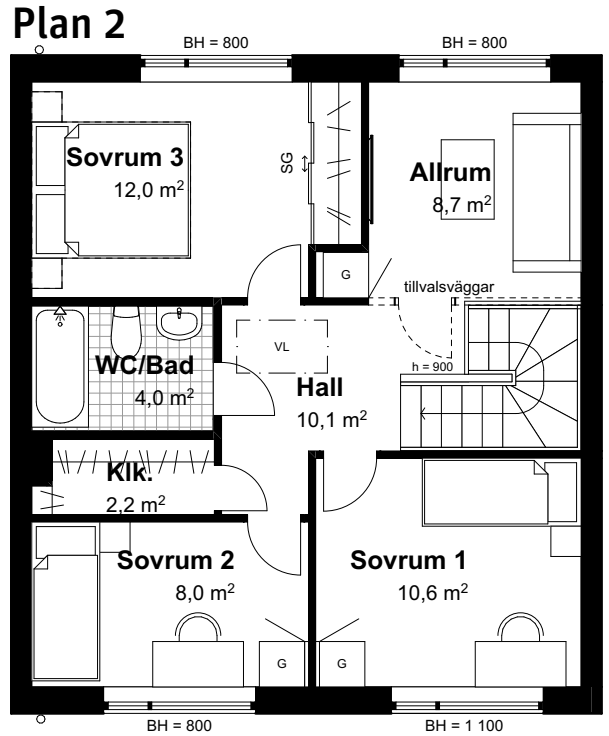

# 5 RoK, 116 m<sup>2</sup>

Brf Glanbacken  
Hus 11 & 19

SKALA 1:100

## Orienteringsfigurer

### Sektion

Rumshöjd generellt 2,5 m. Inklädnader och lokala sänkningar kan förekomma.

## Teckenförklaring

K	Kyl	G	Garderob	SG	Skjutdörrgarderob
F	Frys	TM	Tvättmaskin	VL	Vindlucka
DM	Diskmaskin	TT	Torktumlare	BH	Bröstningshöjd (mm)
	Spishäll	##	Klädstång		Klinkergolv hall
U/M	Högsåp med ugn och micro	ELC/M	Elcentral/ media		Klinkergolv badrum
				- - - - -	Ovanliggande objekt