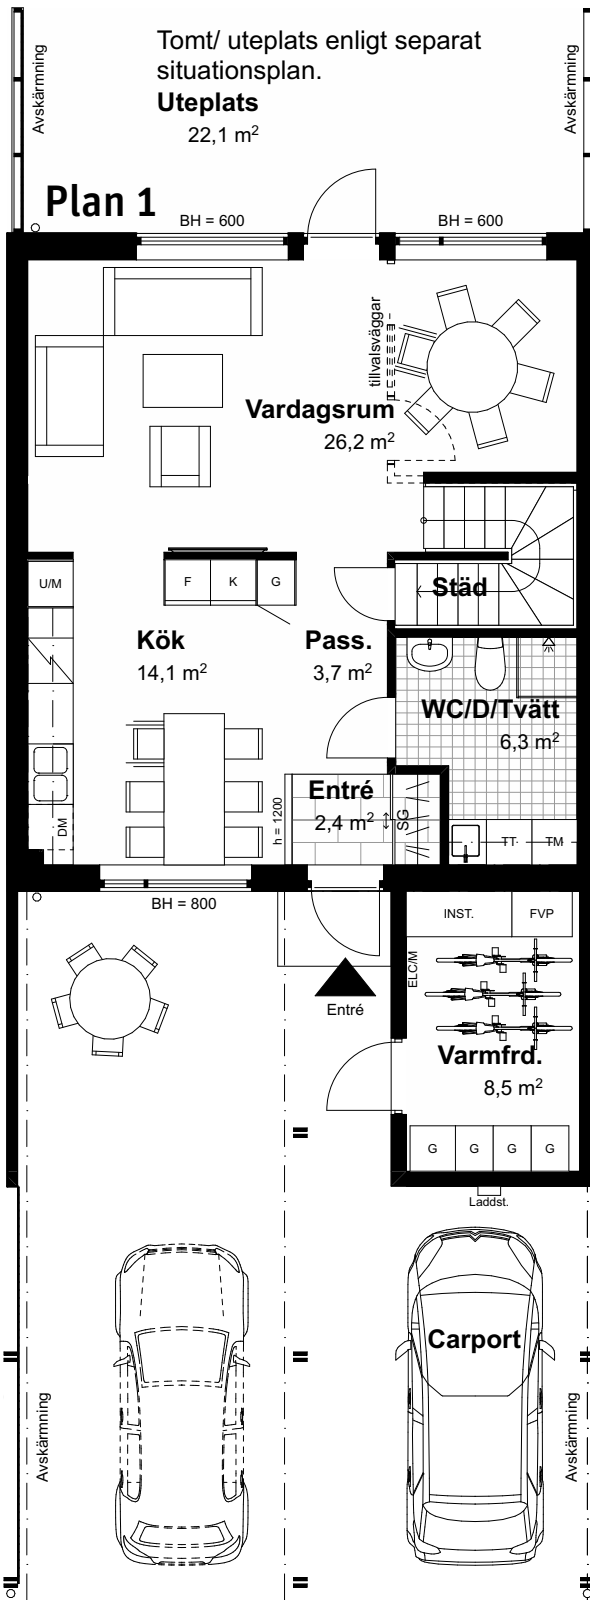

# 5 RoK, 116 m<sup>2</sup>

Brf Glanbacken  
Hus 11 & 19

SKALA 1:100

## Orienteringsfigurer

### Sektion

Rumshöjd generellt 2,5 m. Inklädnader och lokala sänkningar kan förekomma.

## Situationsplan