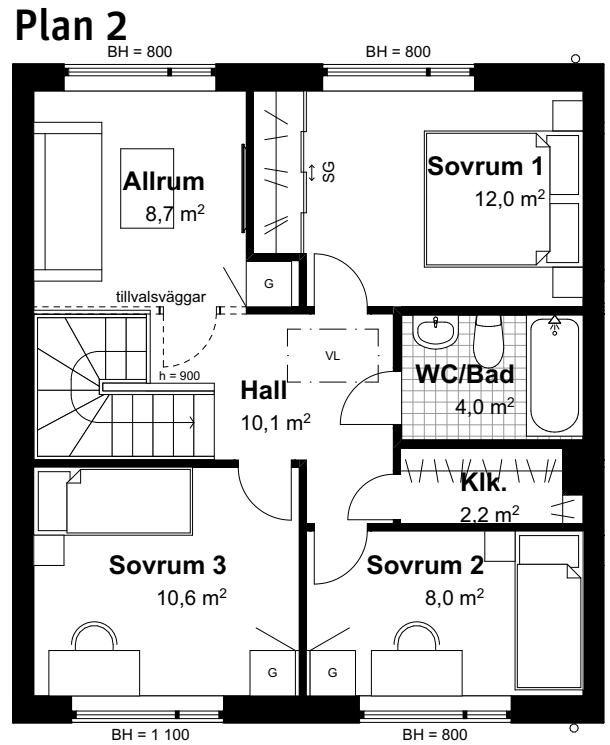

# 5 RoK, 116 m<sup>2</sup>

## Brf Glanbacken Hus 6, 16 & 24

SKALA 1:100

#### Sektion

Rumshöjd generellt 2,5 m. Inklädnader och lokala sänkningar kan förekomma.