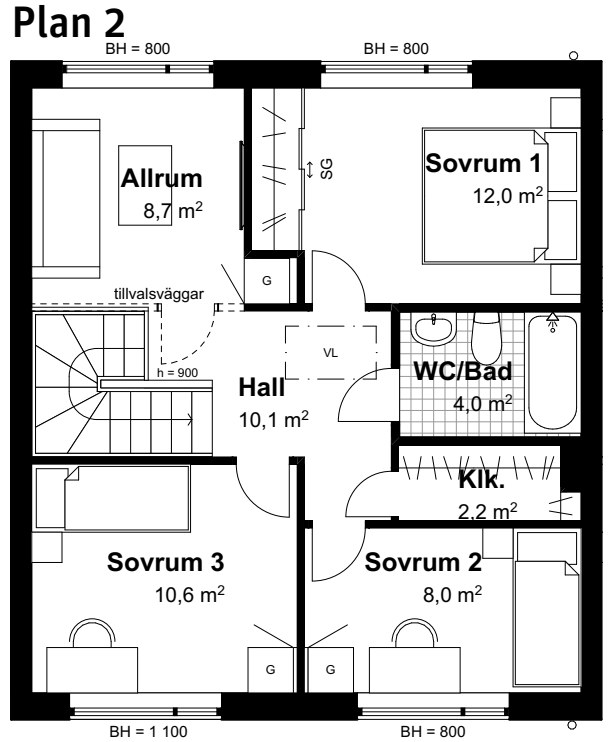

# 5 RoK, 116 m<sup>2</sup>

## Brf Glanbacken Hus 6, 16 & 24

SKALA 1:100

#### Sektion

Rumshöjd generellt 2,5 m. Inklädnader och lokala sänkningar kan förekomma.