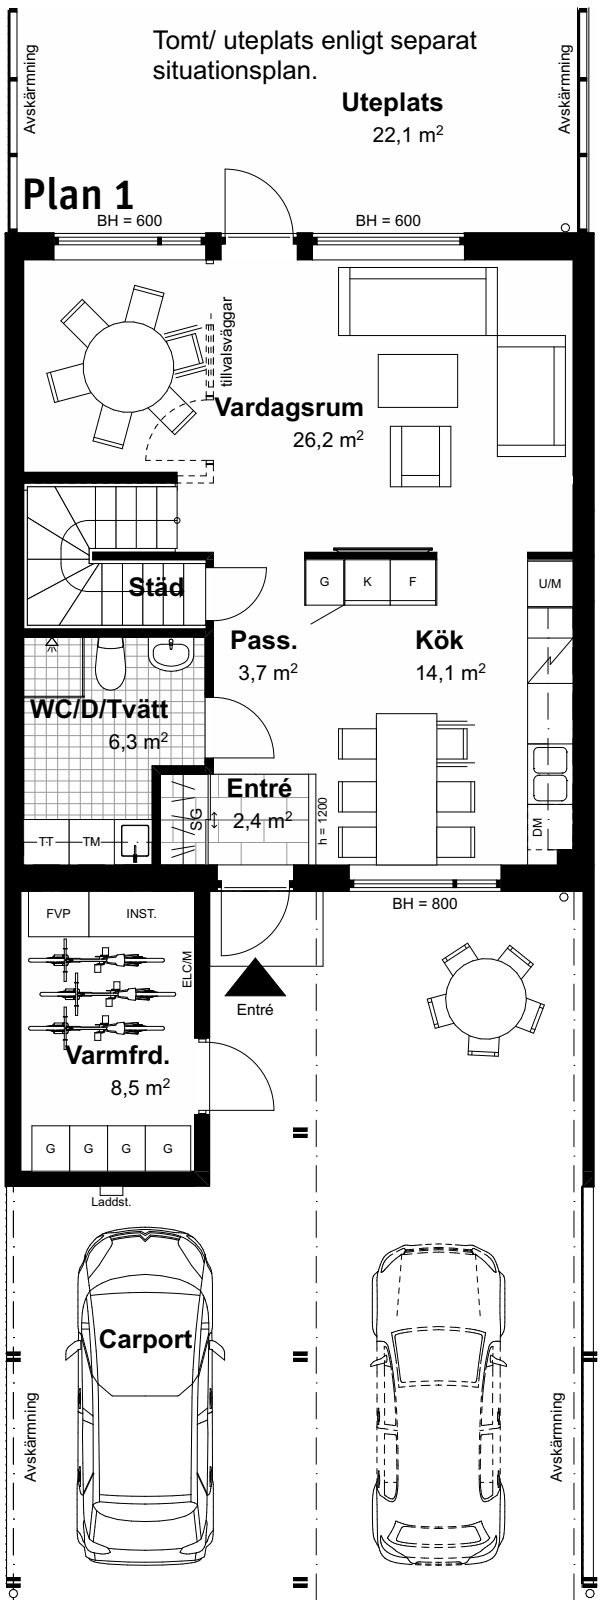

# 5 RoK, 116 m<sup>2</sup>

## Brf Glanbacken Hus 6, 16 & 24

SKALA 1:100

### Orienteringsfigurer

### Situationsplan