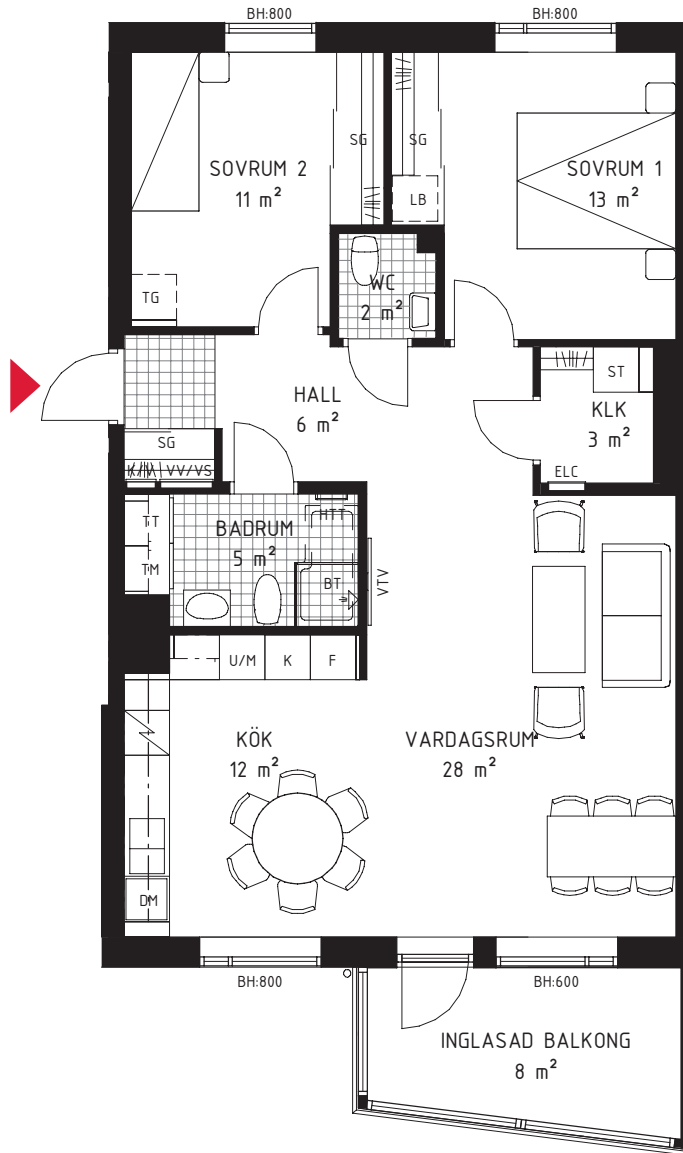

# 3 rok ca 84 kvm

Brf Korseberg Fjärd  
Lägenhet 3361

## FÖRKLARINGAR

Diskho	Kombinerad Kyl-/Frys	Klädstång	Tvättmaskin
Diskmaskin	Spishäll	El/Mediacentral	Torktumlare
Kyl	Garderob	Fördelarskåp	Kombimaskin
Frys	Skjutdörrsgarderob	Vägg förstärkt för vägghängd TV	Linneback i SG
Högskåp med ugn/mikro	Städsåp	Frånvalsvägg	Klinker/Plattor
Tillvalsgarderob	Badkar tillval	Handdukstork tillval	Skärmvägg till uteplats

## SITUATIONSPLAN

## METER