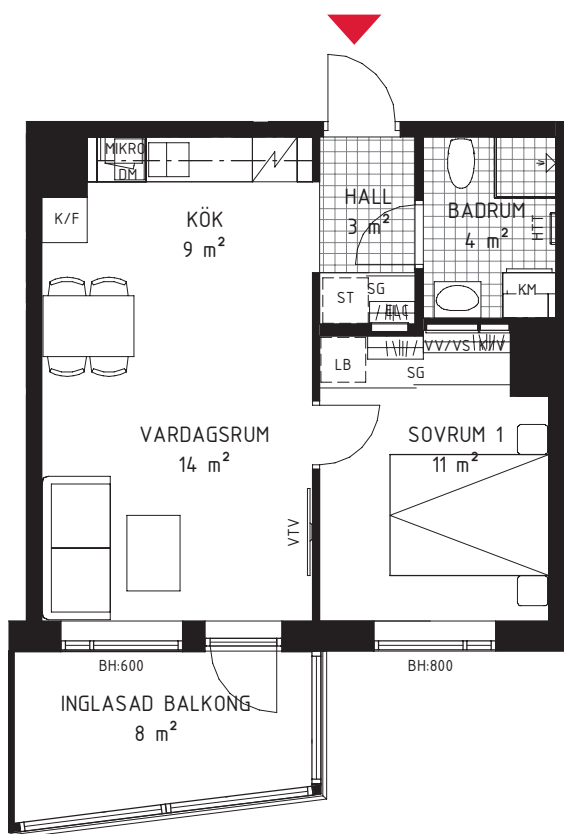

2 rok ca 42 kvm

Brf Korseberg Fjärd
Lägenhet 3352

FÖRKLARINGAR

Diskho	Kombinerad Kyl-/Frys	Klädstång	Tvättmaskin
Diskmaskin	Spishäll	El/Mediacentral	Torktumlare
Kyl	Garderob	Fördelarskåp	Kombimaskin
Frys	Skjutdörrsgarderob	Väg förstärkt för vägghängd TV	Linneback i SG
Högskåp med ugn/mikro	Städskåp	Frånvalsvägg	Klinker/Plattor
Tillvalsgarderob	Badkar tillval	Handdukstork tillval	Skärmvägg till uteplats

SITUATIONSPLAN