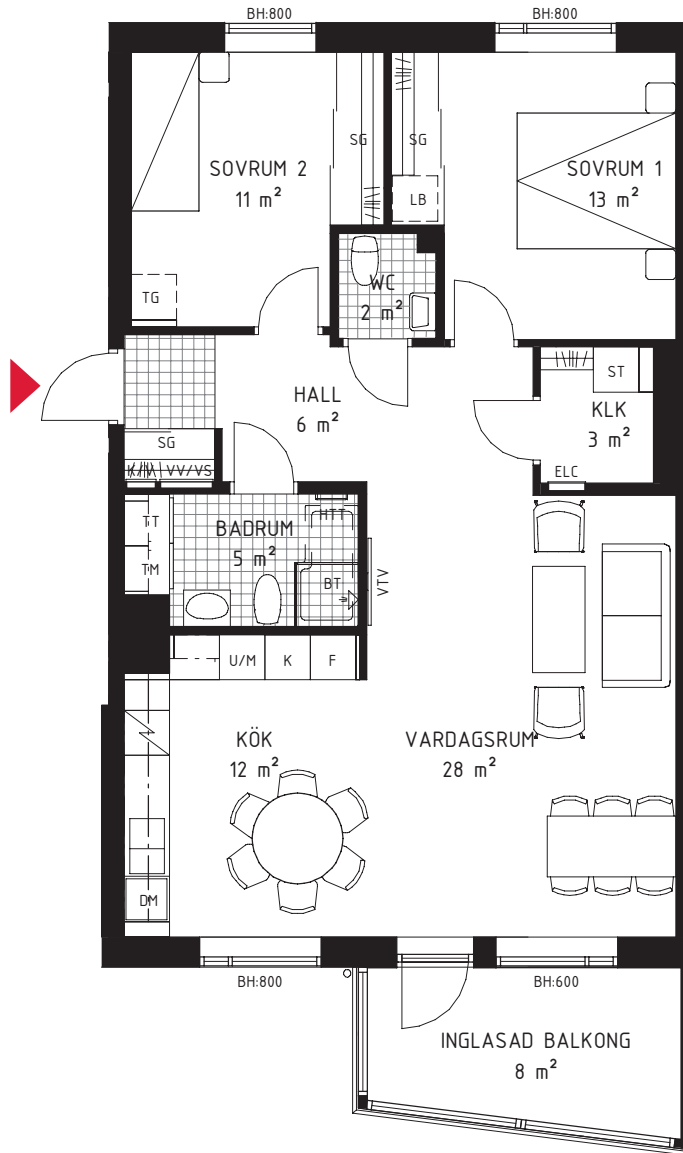

# 3 rok ca 84 kvm

## Brf Korseberg Fjärd Lägenhet 3331

### METER