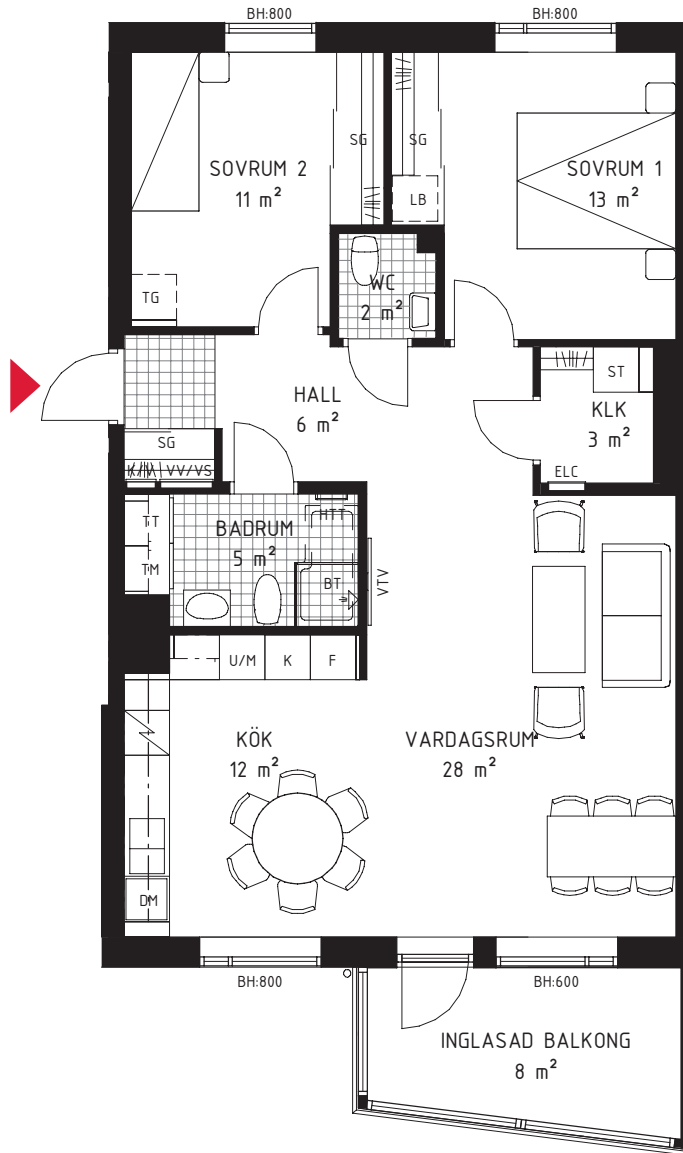

3 rok ca 84 kvm

Brf Korseberg Fjärd Lägenhet 3321

FÖRKLARINGAR

Diskho	Kombinerad Kyl-/Frys	Klädstång	Tvättmaskin
Diskmaskin	Spishäll	El/Mediacentral	Torktumlare
Kyl	Garderob	Fördelarskåp	Kombimaskin
Frys	Skjutdörrsgarderob	Väg förstärkt för vägghängd TV	Linneback i SG
Högskåp med ugn/mikro	Städsåp	Frånvalsvägg	Klinker/Plattor
Tillvalsgarderob	Badkar tillval	Handdukstork tillval	Skärmvägg till uteplats

SITUATIONSPLAN

METER