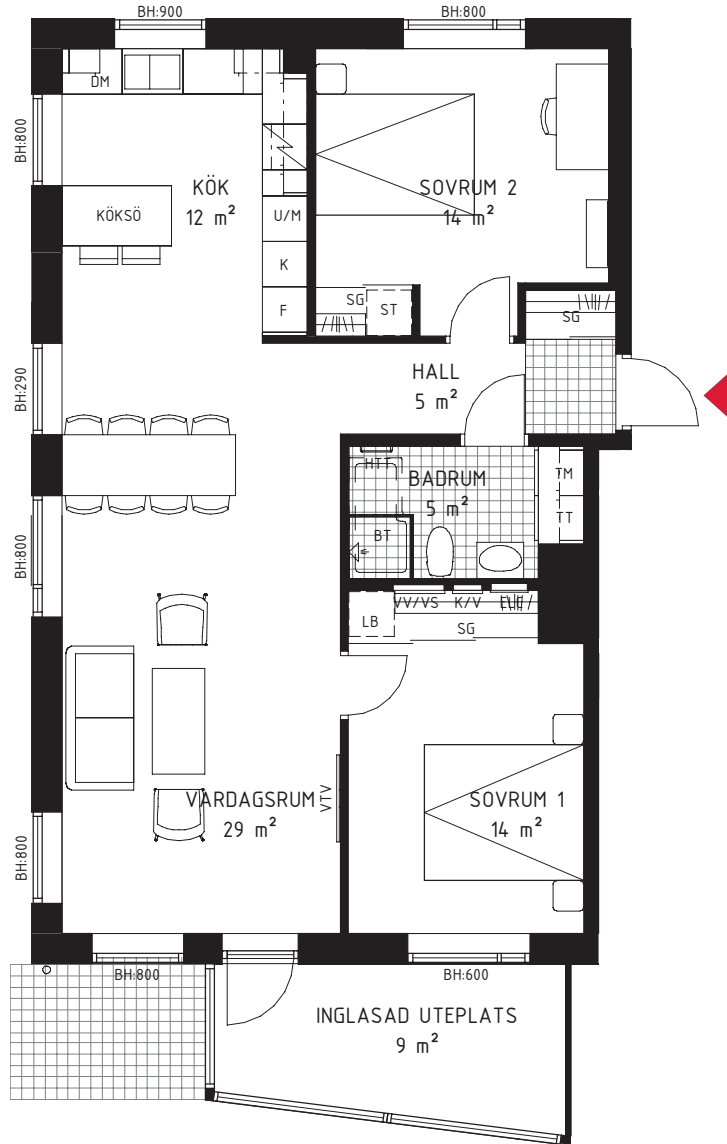

# 3 rok ca 82 kvm

## Brf Korseberg Fjärd Lägenhet 3313

### METER