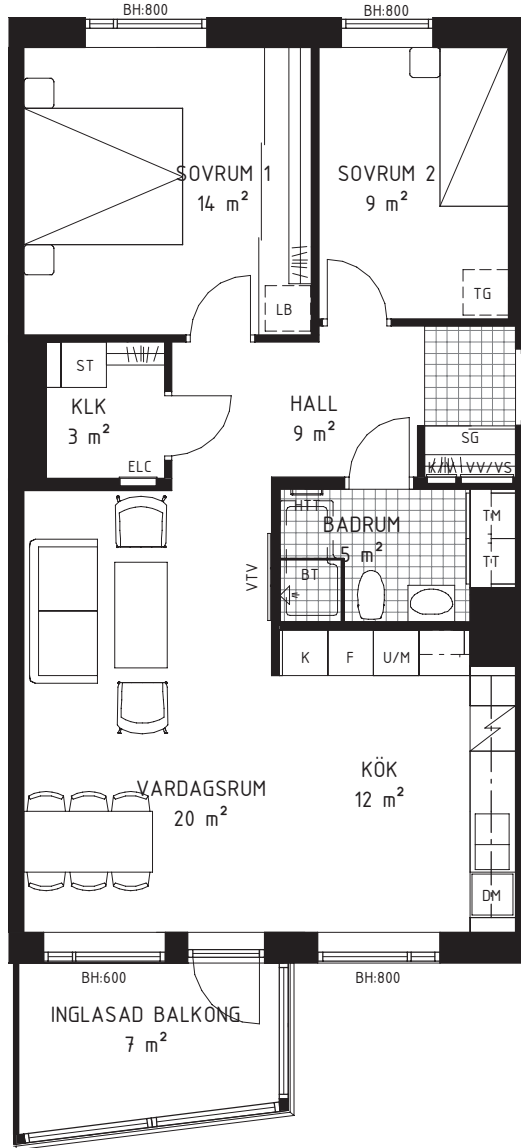

# 3 rok ca 74 kvm

## Brf Korseberg Fjärd Lägenhet 3273

### METER