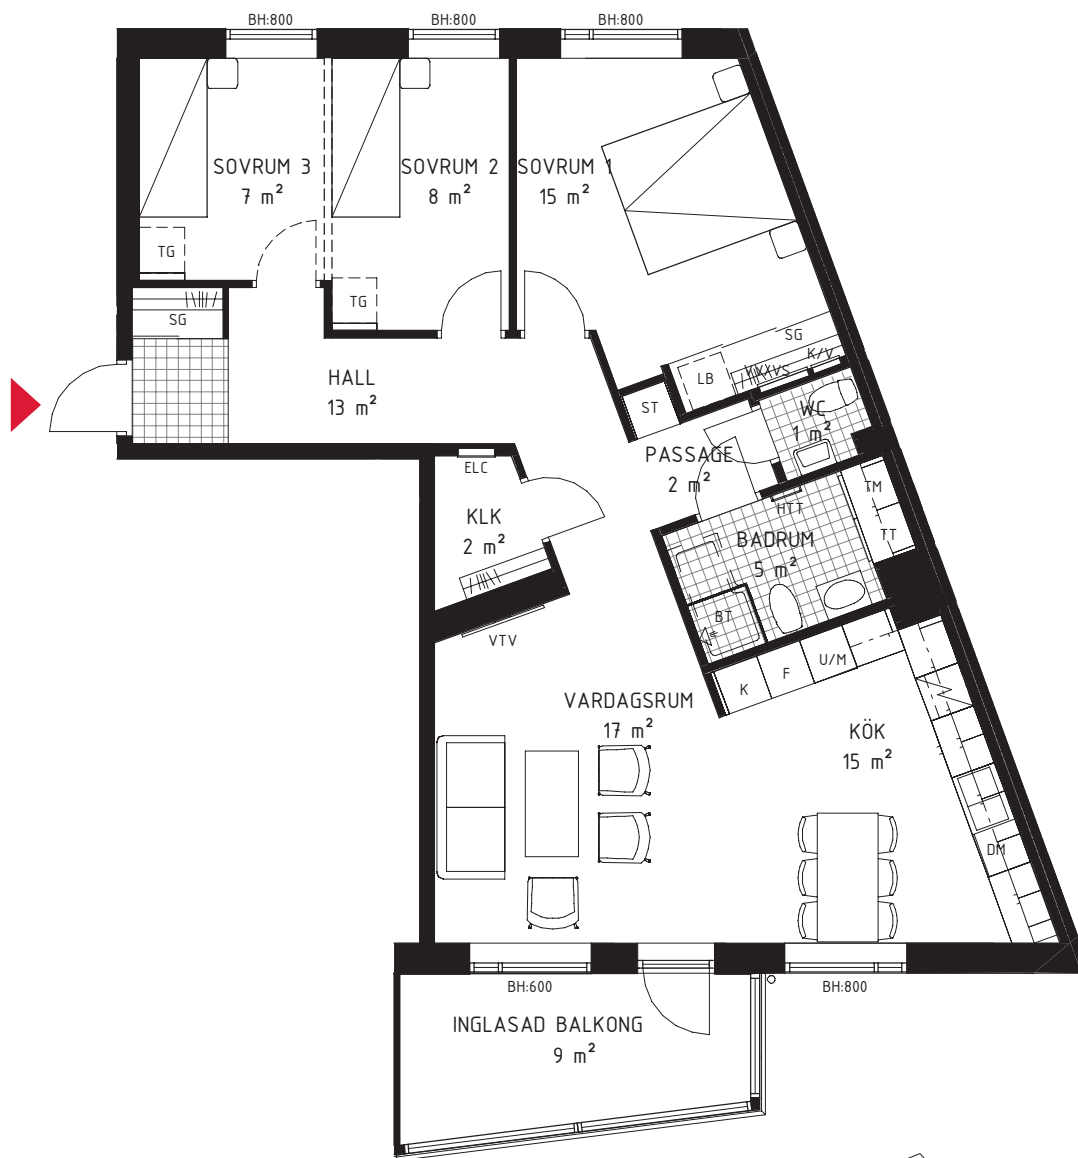

4 rok ca 90 kvm

Brf Korseberg Fjärd Lägenhet 3261

FÖRKLARINGAR

Diskho	Kombinerad Kyl-/Frys	Klädstång	Tvättmaskin
Diskmaskin	Spishäll	El/ Mediacentral	Torktumlare
Kyl	Garderob	Fördelarskåp	Kombimaskin
Frys	Skjutdörrsgarderob	Väg förstärkt för vägghängd TV	Linneback i SG
Högskåp med ugn/mikro	Städsåp	Frånvalsvägg	Klinker/Plattor
Tillvalsgarderob	Badkar tillval	Handduktork tillval	Skärmvägg till uteplats

SITUATIONSPLAN

METER