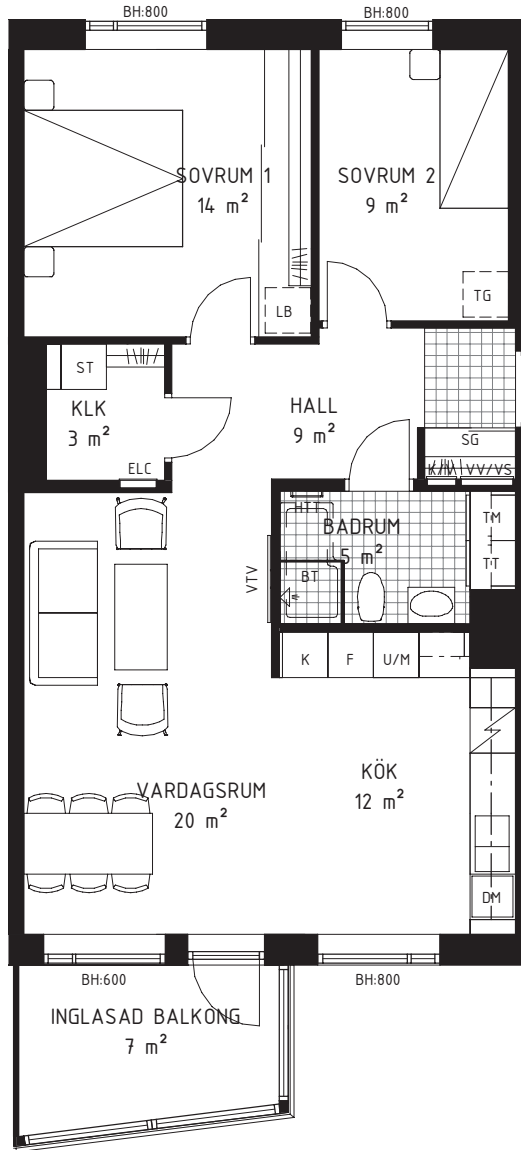

3 rok ca 74 kvm

Brf Korseberg Fjärd Lägenhet 3253

FÖRKLARINGAR

Diskho	Kombinerad Kyl-/Frys	Klädstång	Tvättmaskin
Diskmaskin	Spishäll	El/Mediacentral	Torktumlare
Kyl	Garderob	Fördelarskåp	Kombimaskin
Frys	Skjutdörrsgarderob	Vägg förstärkt för vägghängd TV	Linneback i SG
Högskåp med ugn/mikro	Städskåp	Frånvalsvägg	Klinker/Plattor
Tillvalsgarderob	Badkar tillval	Handdukstork tillval	Skärmvägg till uteplats

SITUATIONSPLAN

METER