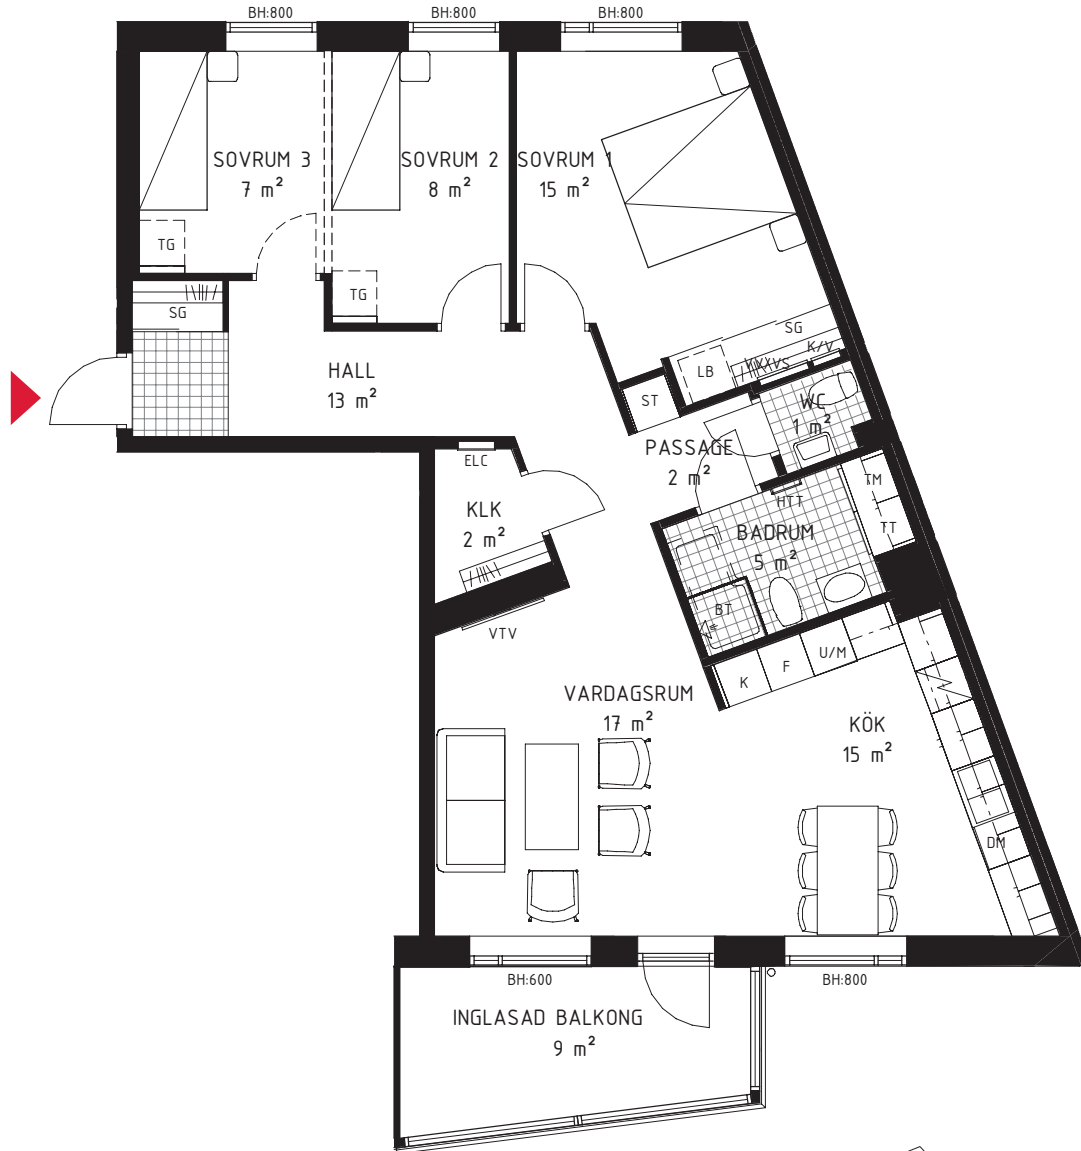

4 rok
ca 90 kvm

Brf Korseberg Fjärd
Lägenhet 3241

FÖRKLARINGAR

Diskho	Kombinerad Kyl-/Frys	Klädstång	Tvättmaskin
Diskmaskin	Spishäll	El/ Mediacentral	Torktumlare
Kyl	Garderob	Fördelarskåp	Kombimaskin
Frys	Skjutdörrsgarderob	Väg förstärkt för vägghängd TV	Linneback i SG
Högskåp med ugn/mikro	Städsåp	Frånvalsvägg	Klinker/Plattor
Tillvalsgarderob	Badkar tillval	Handduktork tillval	Skärmvägg till uteplats

SITUATIONSPLAN