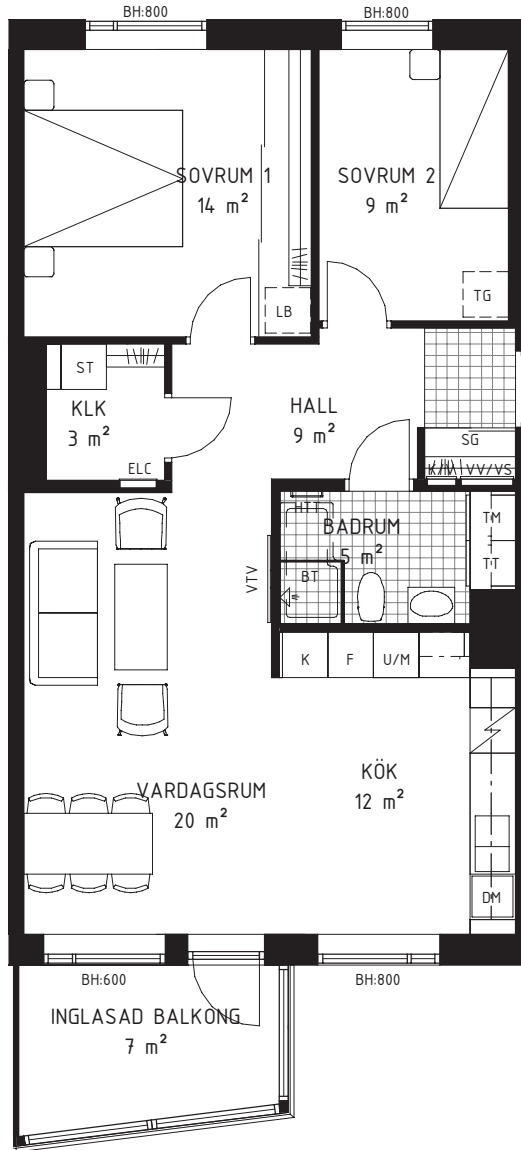

# 3 rok ca 74 kvm

## Brf Korseberg Fjärd Lägenhet 3233