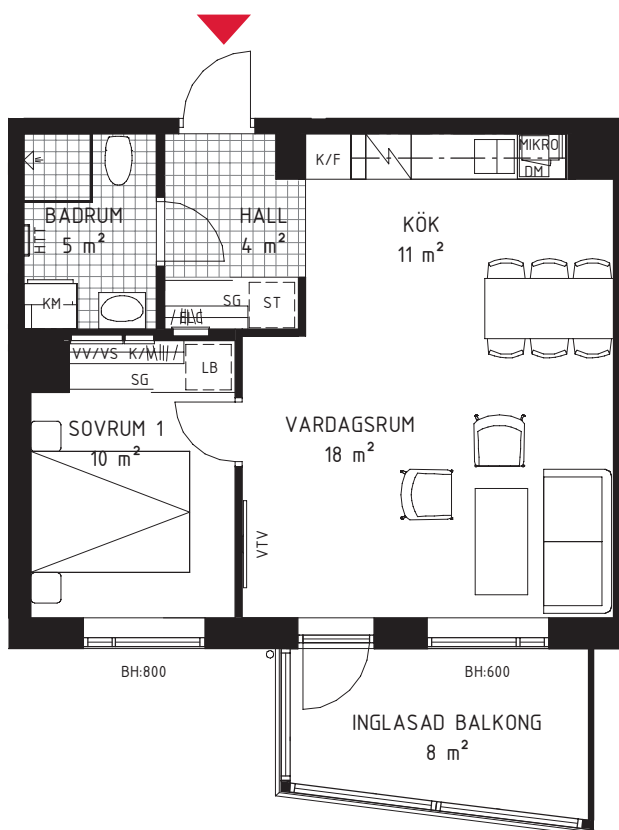

2 rok ca 48 kvm

Brf Korseberg Fjärd Lägenhet 3232

FÖRKLARINGAR

Diskho	Kombinerad Kyl-/Frys	Klädstång	Tvättmaskin
Diskmaskin	Spishäll	El/Mediacentral	Torktumlare
Kyl	Garderob	Fördelarskåp	Kombimaskin
Frys	Skjutdörrsgarderob	Väg förstärkt för vägghängd TV	Linneback i SG
Högskåp med ugn/mikro	Städsåp	Frånvalsvägg	Klinker/Plattor
Tillvalsgarderob	Badkar tillval	Handdukstork tillval	Skärmvägg till uteplats

SITUATIONSPLAN