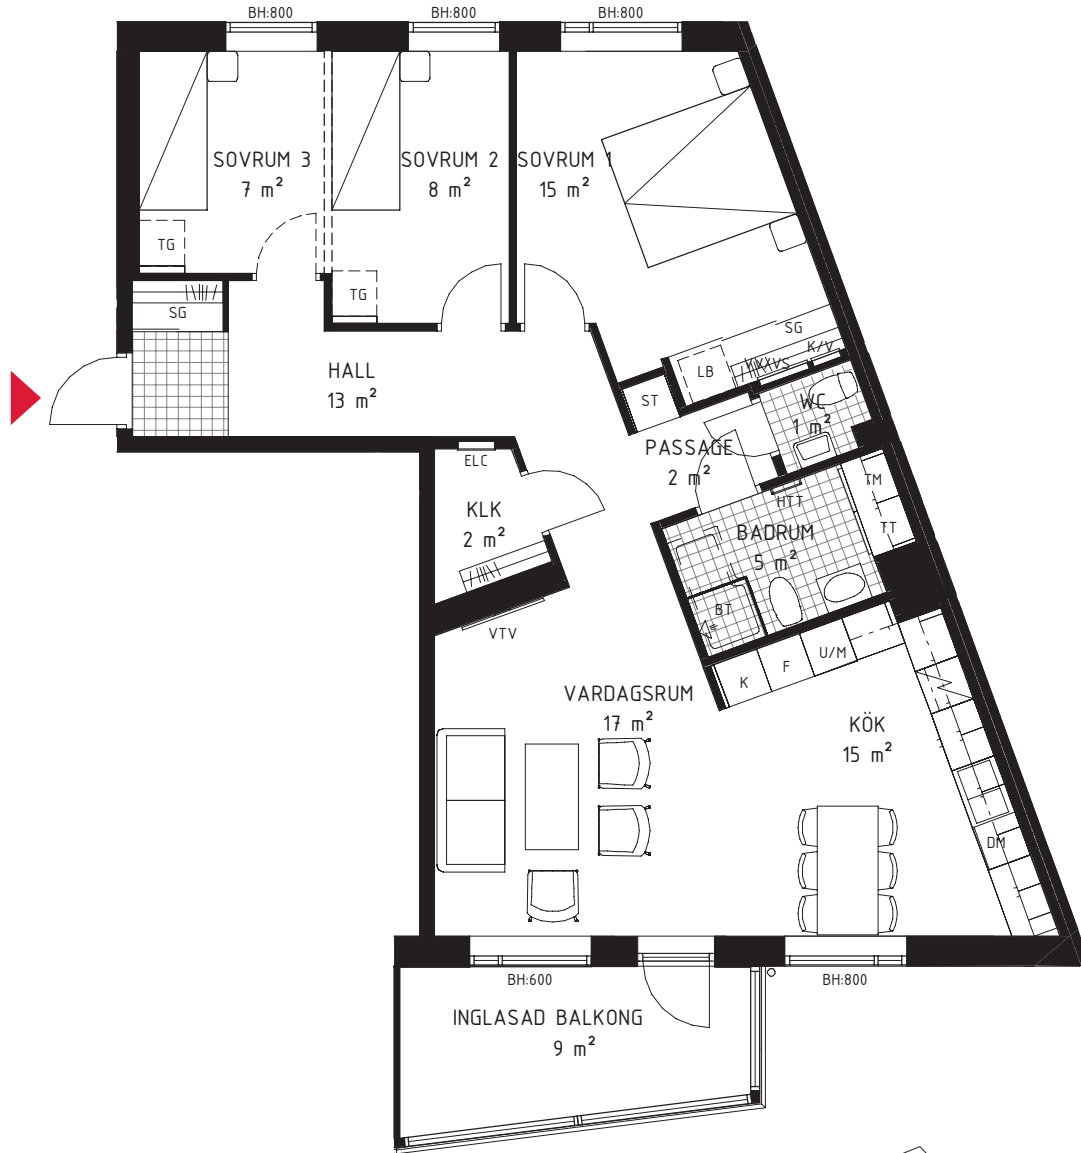

4 rok ca 90 kvm

Brf Korseberg Fjärd Lägenhet 3231

FÖRKLARINGAR

Diskho	Kombinerad Kyl-/Frys	Klädstång	Tvättmaskin
Diskmaskin	Spishäll	El/ Mediacentral	Torktumlare
Kyl	Garderob	Fördelarskåp	Kombimaskin
Frys	Skjutdörrsgarderob	Väg förstärkt för vägghängd TV	Linneback i SG
Högskåp med ugn/mikro	Städsåp	Frånvalsvägg	Klinker/Plattor
Tillvalsgarderob	Badkar tillval	Handduktork tillval	Skärmvägg till uteplats

SITUATIONSPLAN

METER