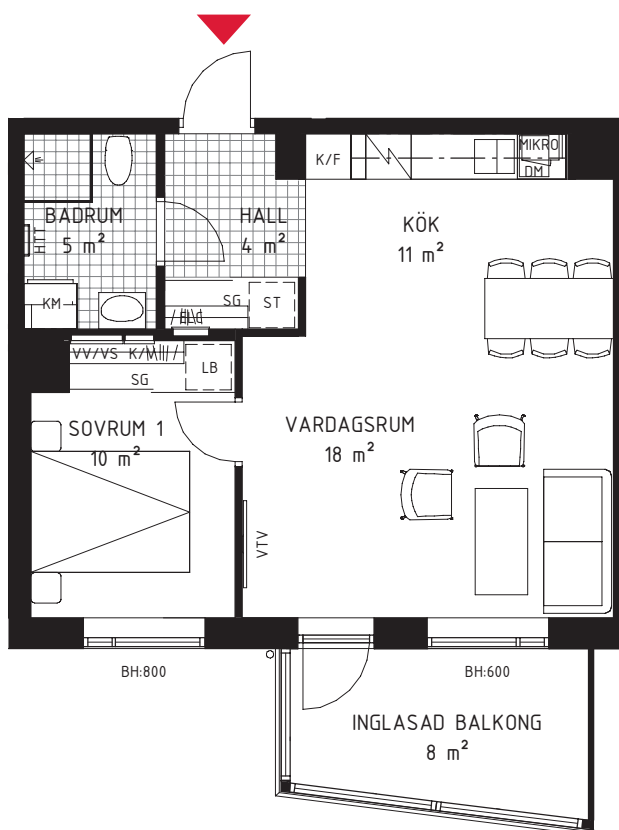

# 2 rok ca 48 kvm

## Brf Korseberg Fjärd Lägenhet 3222