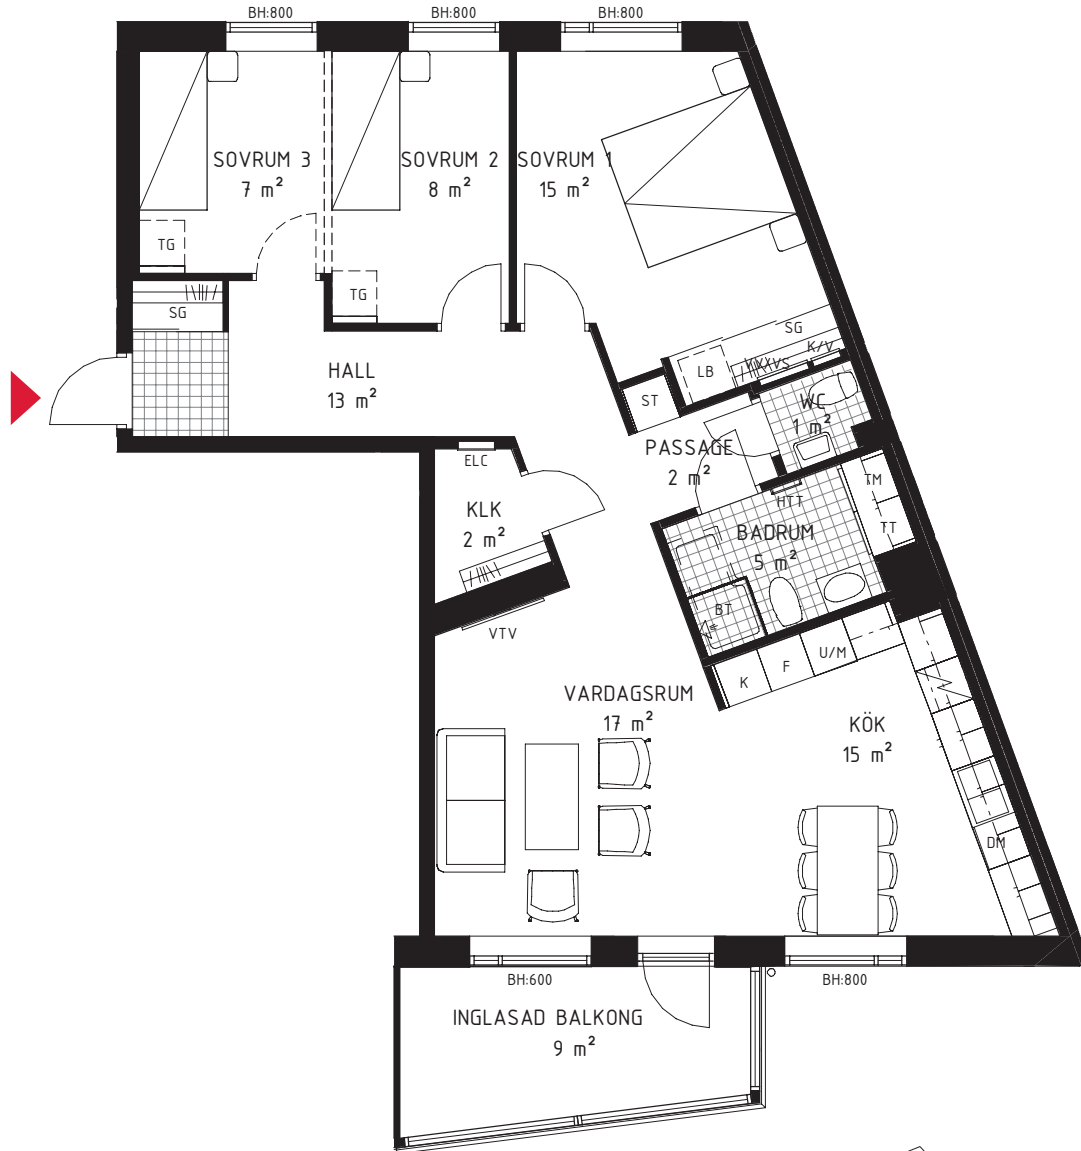

4 rok ca 90 kvm

Brf Korseberg Fjärd Lägenhet 3221

FÖRKLARINGAR

Diskho	Kombinerad Kyl-/Frys	Klädstång	Tvättmaskin
Diskmaskin	Spishäll	El/ Mediacentral	Torktumlare
Kyl	Garderob	Fördelarskåp	Kombimaskin
Frys	Skjutdörrsgarderob	Väg förstärkt för vägghängd TV	Linneback i SG
Högskåp med ugn/mikro	Städsåp	Frånvalsvägg	Klinker/Plattor
Tillvalsgarderob	Badkar tillval	Handduktork tillval	Skärmvägg till uteplats

SITUATIONSPLAN

METER