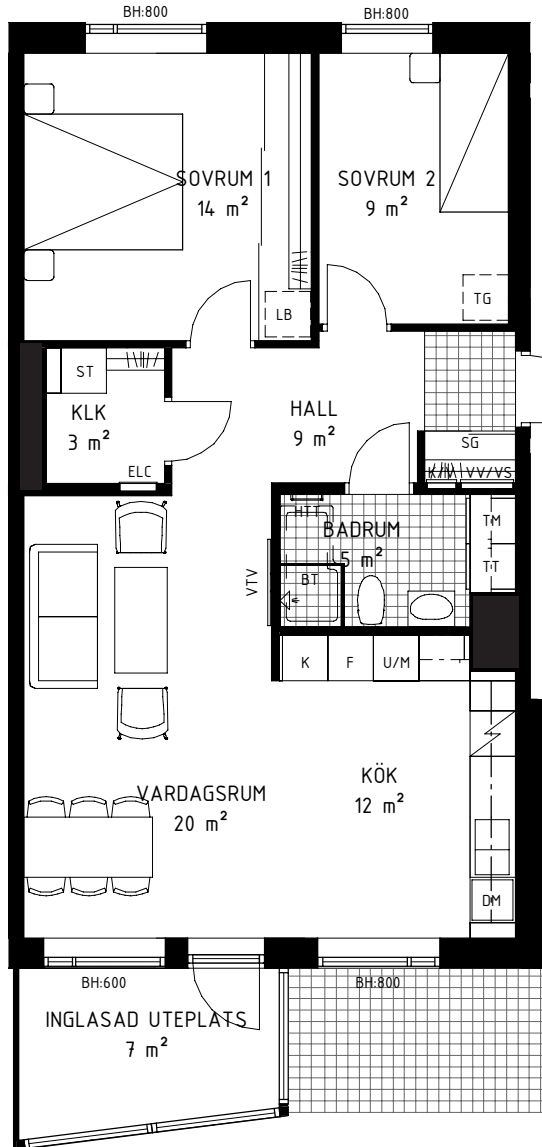

3 rok ca 74 kvm

Brf Korseberg Fjärd Lägenhet 3213

FÖRKLARINGAR

Diskho	Kombinerad Kyl-/Frys	Klädstång	Tvättmaskin
Diskmaskin	Spishäll	El/Mediacentral	Torktumlare
Kyl	Garderob	Fördelarskåp	Kombimaskin
Frys	Skjutdörrsgarderob	Väg förstärkt för vägghängd TV	Linneback i SG
Högskåp med ugn/mikro	Städskåp	Frånvalsvägg	Klinker/Plattor
Tillvalsgarderob	Badkar tillval	Handduktork tillval	Skärmvägg till uteplats

SITUATIONSPLAN

METER