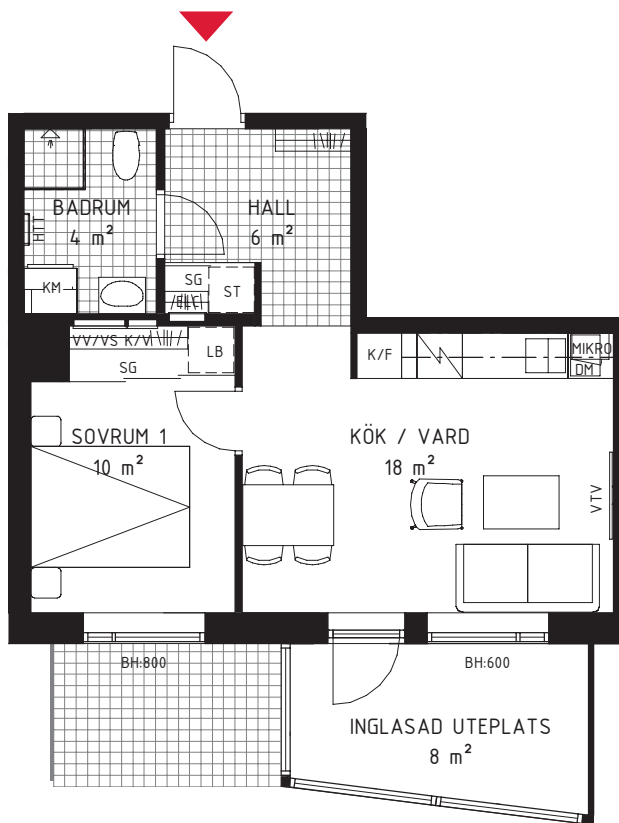

2 rok ca 40 kvm

Brf Korseberg Fjärd Lägenhet 3212

FÖRKLARINGAR

Diskho	Kombinerad Kyl-/Frys	Klädstång	Tvättmaskin
Diskmaskin	Spishäll	El/Mediacentral	Torktumlare
Kyl	Garderob	Fördelarskåp	Kombimaskin
Frys	Skjutdörrsgarderob	Väg förstärkt för vägghängd TV	Linneback i SG
Högskåp med ugn/mikro	Städskåp	Frånvalsvägg	Klinker/Plattor
Tillvalsgarderob	Badkar tillval	Handdukstork tillval	Skärmvägg till uteplats

SITUATIONSPLAN