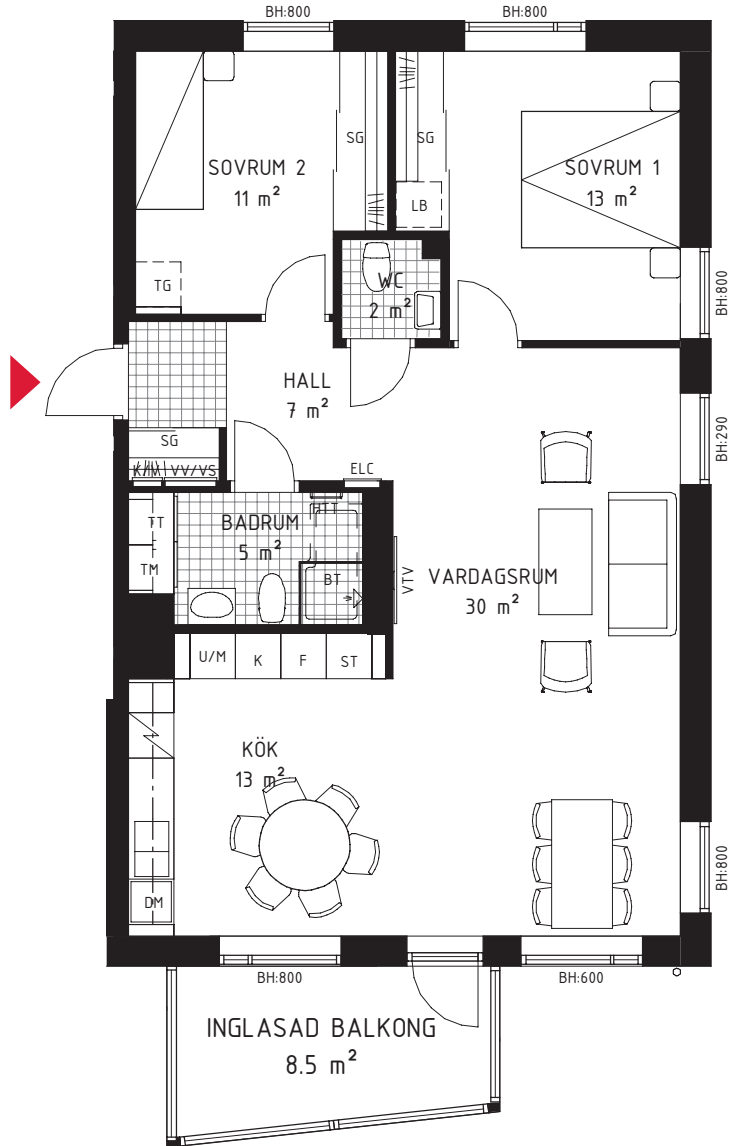

# 3 rok ca 84 kvm

## Brf Korseberg Fjärd Lägenhet 3151

### METER