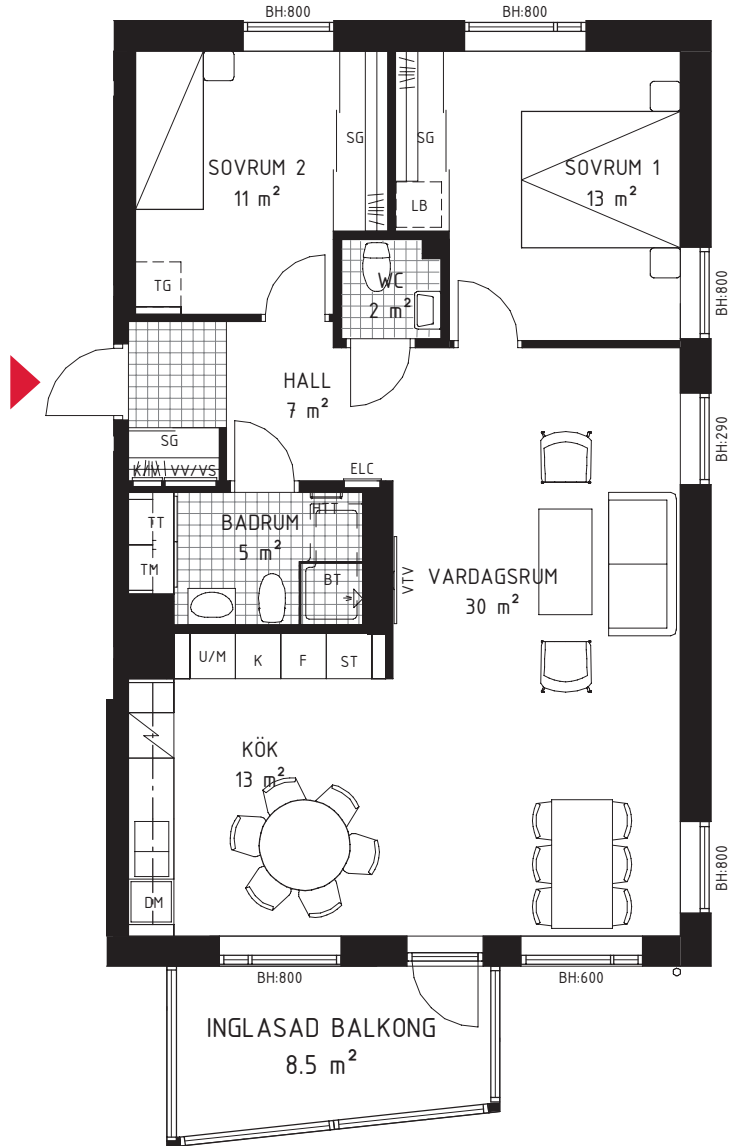

3 rok ca 84 kvm

Brf Korseberg Fjärd Lägenhet 3141

FÖRKLARINGAR

Diskho	Kombinerad Kyl-/Frys	Klädstång	Tvättmaskin
Diskmaskin	Spishäll	El/Mediacentral	Torktumlare
Kyl	Garderob	Fördelarskåp	Kombimaskin
Frys	Skjutdörrsgarderob	Väg förstärkt för vägghängd TV	Linneback i SG
Högskåp med ugn/mikro	Städsåp	Frånvalsvägg	Klinker/Plattor
Tillvalsgarderob	Badkar tillval	Handdukstork tillval	Skärmvägg till uteplats

SITUATIONSPLAN