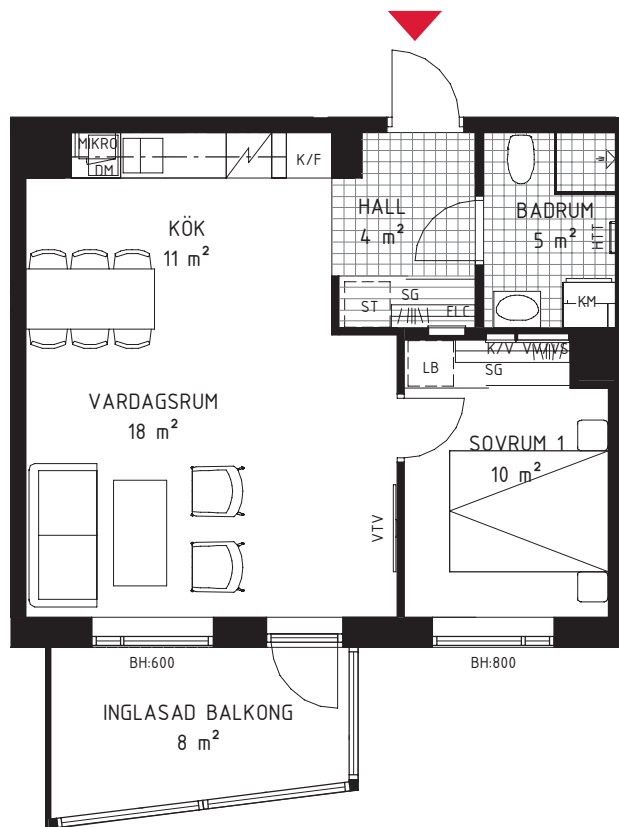

2 rok ca 48 kvm

Brf Korseberg Fjärd
Lägenhet 3132

FÖRKLARINGAR

Diskho	Kombinerad Kyl-/Frys	Klädstång	Tvättmaskin
Diskmaskin	Spishäll	El/Mediacentral	Torktumlare
Kyl	Garderob	Fördelarskåp	Kombimaskin
Frys	Skjutdörrsgarderob	Väg förstärkt för vägghängd TV	Linneback i SG
Högskåp med ugn/mikro	Städskåp	Frånvalsvägg	Klinker/Plattor
Tillvalsgarderob	Badkar tillval	Handduktork tillval	Skärmvägg till uteplats

SITUATIONSPLAN

METER