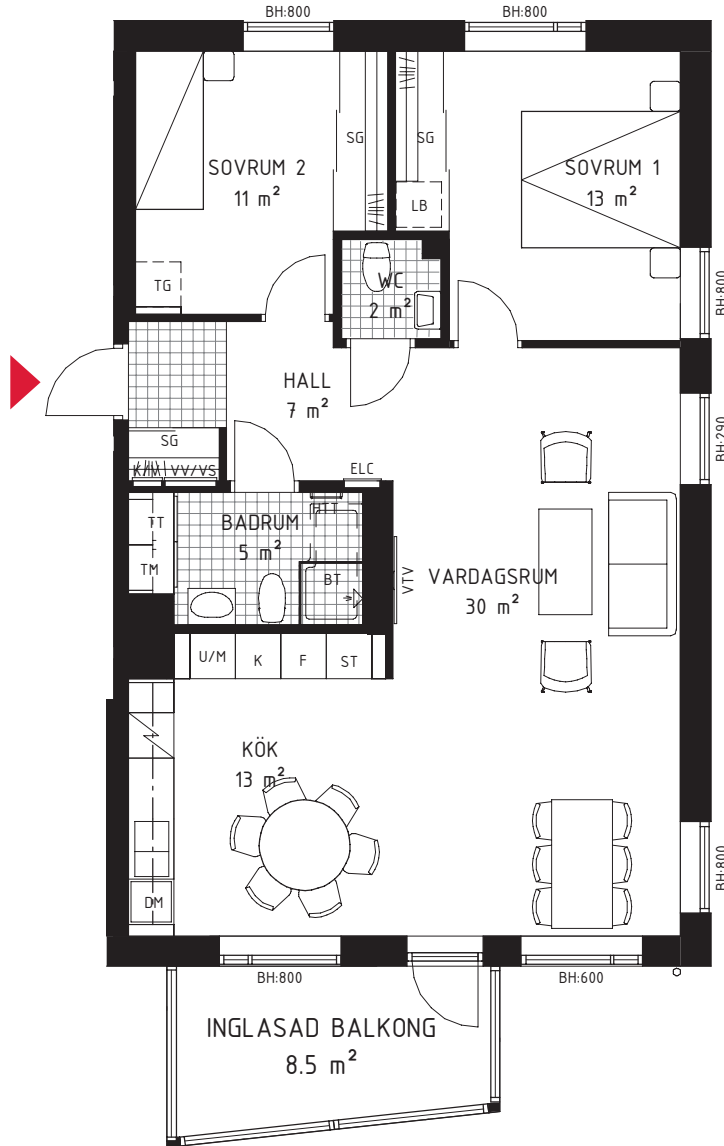

# 3 rok ca 84 kvm

## Brf Korseberg Fjärd Lägenhet 3131

### METER