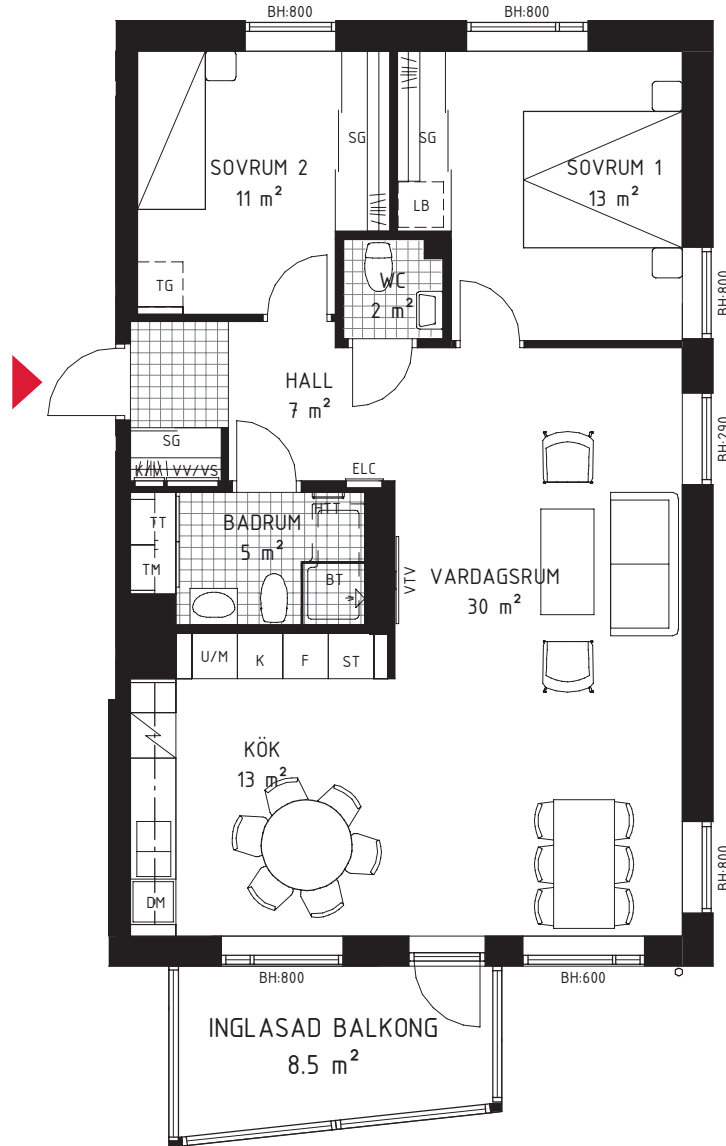

3 rok ca 84 kvm

Brf Korseberg Fjärd Lägenhet 3121

FÖRKLARINGAR

Diskho	Kombinerad Kyl-/Frys	Klädstång	Tvättmaskin
Diskmaskin	Spishäll	El/Mediacentral	Torktumlare
Kyl	Garderob	Fördelarskåp	Kombimaskin
Frys	Skjutdörrsgarderob	Väg förstärkt för vägghängd TV	Linneback i SG
Högskåp med ugn/mikro	Städsåp	Frånvalsvägg	Klinker/Plattor
Tillvalsgarderob	Badkar tillval	Handdukstork tillval	Skärmvägg till uteplats

SITUATIONSPLAN

METER