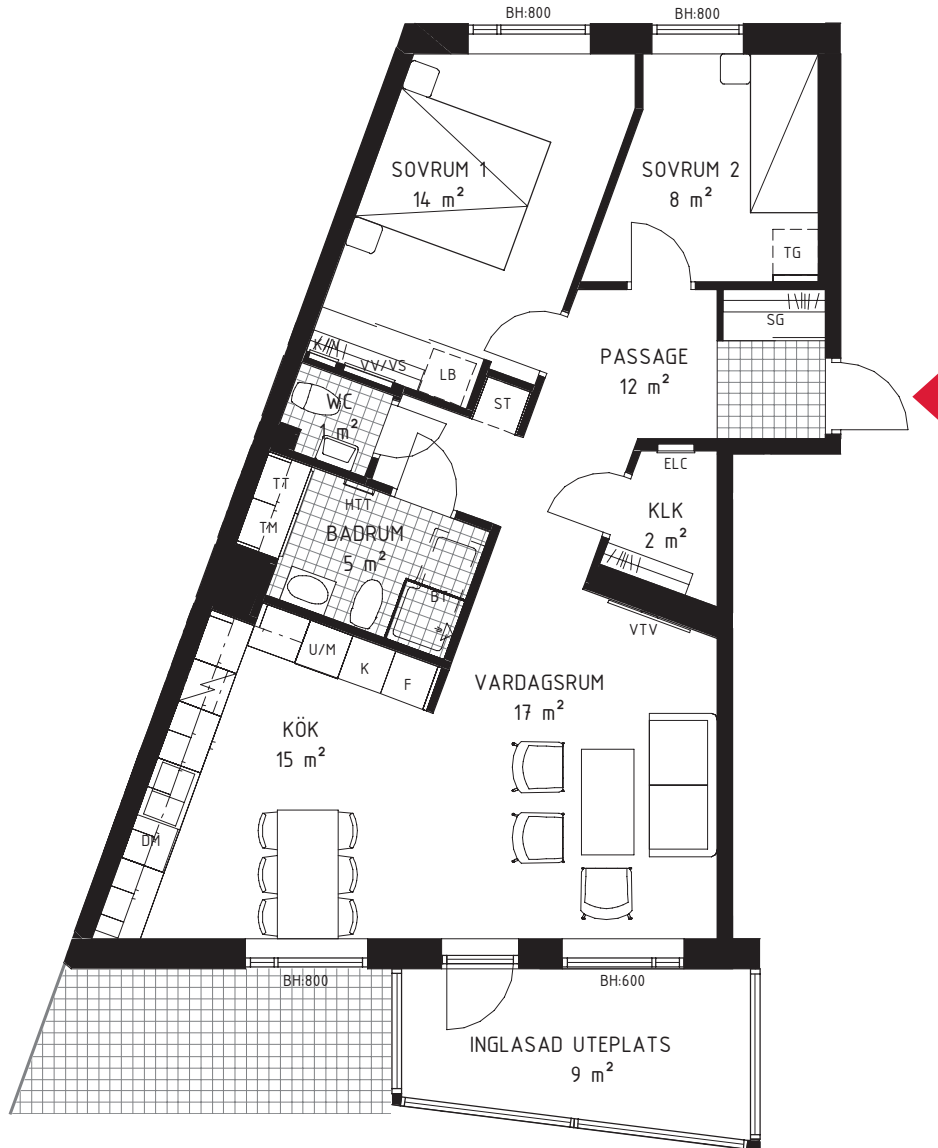

3 rok
ca 77 kvm

Brf Korseberg Fjärd
Lägenhet 3113

FÖRKLARINGAR

| | | | |
|-----------------------|----------------------|---------------------------------|-------------------------|
| Diskho | Kombinerad Kyl-/Frys | Klädstång | Tvättmaskin |
| Diskmaskin | Spishäll | El/Mediacentral | Torktumlare |
| Kyl | Garderob | Fördelarskåp | Kombimaskin |
| Frys | Skjutdörrsgarderob | Vegg förstärkt för vägghängd TV | Linneback i SG |
| Högskåp med ugn/mikro | Städskåp | Frånvalsvägg | Klinker/Plattor |
| Tillvalsgarderob | Badkar tillval | Handdukstork tillval | Skärmvägg till uteplats |

SITUATIONSPLAN