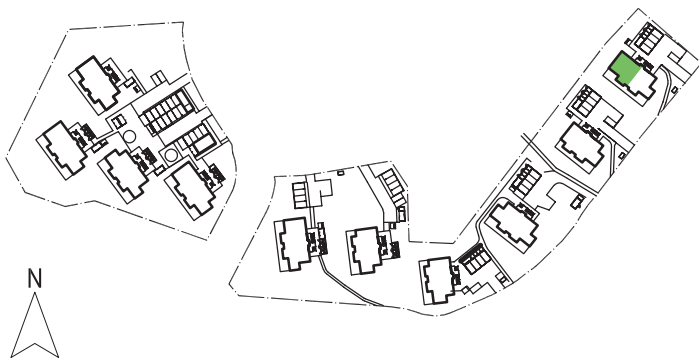

# 4 rok, 91 kvm

Brf Nysätra  
Lgh 1101.

-  Spishäll
-  Kylskåp
-  Frysåp
-  Högsåp
-  Städsåp
-  Garderob
-  Linneförvaring
-  Inbyggnadsugn/Micro
-  Tvättmaskin
-  Torktumlare
-  Diskmaskin
-  Klädkammare
-  Fjärrvärme
-  El-/IT-central
-  Ventilationsaggregat
-  Handdukstork
-  Bröstningshöjd
-  Kapphylla
-  Frånvalsvägg

METER SKALA 1:100