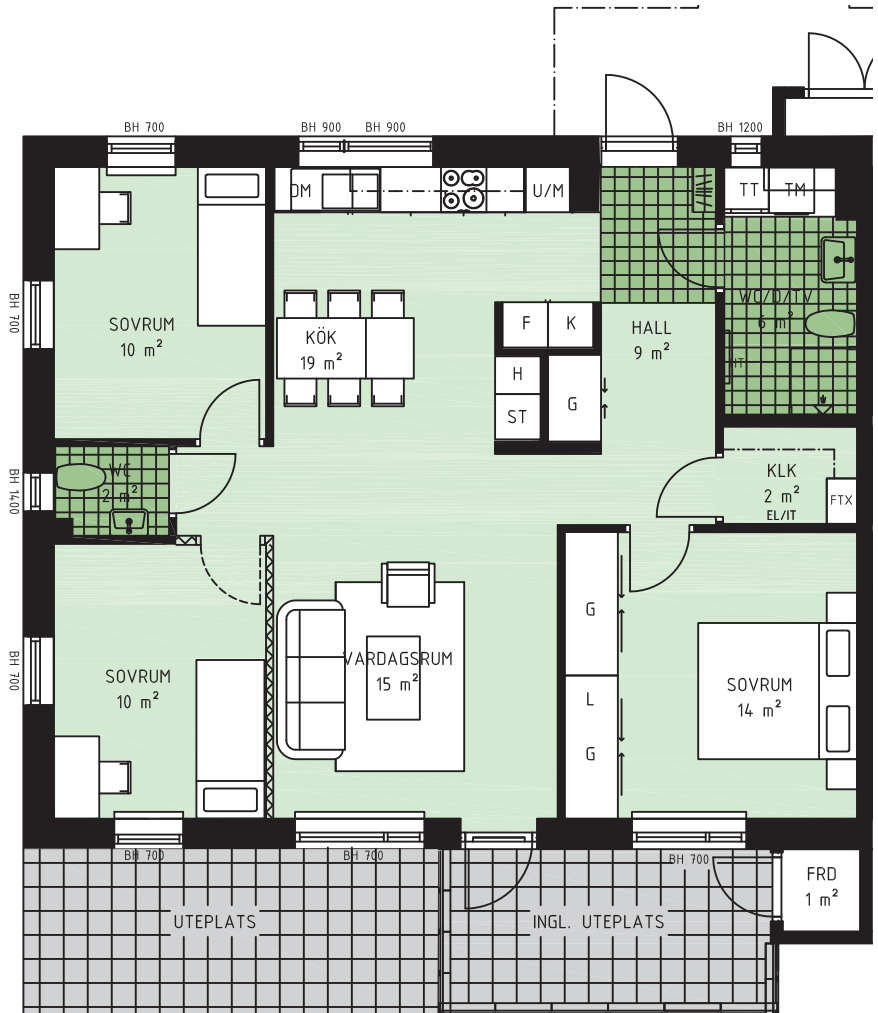

# 4 rok, 91 kvm

Brf Nysätra  
Lgh 1101.

-  Spishäll
-  Kylskåp
-  Frysåp
-  Högsåp
-  Städsåp
-  Garderob
-  Linneförvaring
-  Inbyggnadsugn/Micro
-  Tvättmaskin
-  Torktumlare
-  Diskmaskin
-  Klädkammare
-  Fjärrvärme
-  El-/IT-central
-  Ventilationsaggregat
-  Handdukstork
-  Bröstningshöjd
-  Kapphylla
-  Frånvalsvägg

METER SKALA 1:100