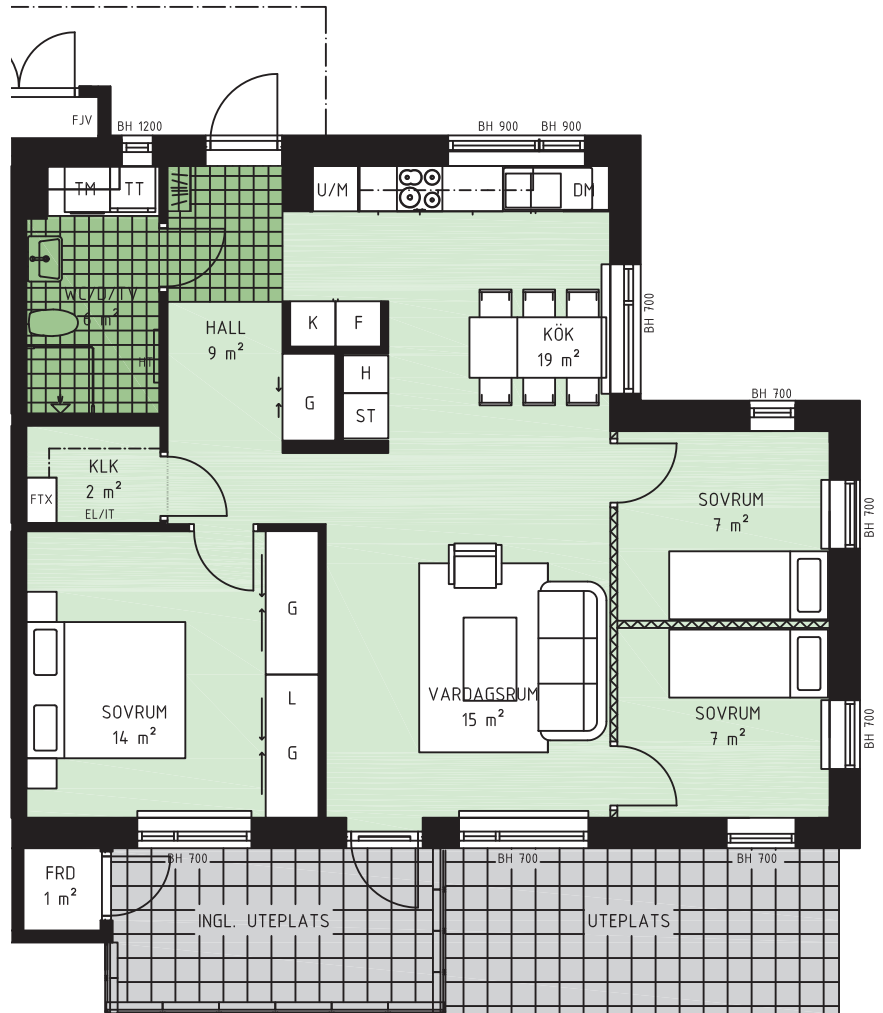

4 rok, 81 kvm

Brf Nysätra Lgh 1092.

-  Spishäll
-  Kylskåp
-  Frysåp
-  Högsåp
-  Städsåp
-  Garderob
-  Linneförvaring
-  Inbyggnadsugn/Micro
-  Tvättmaskin
-  Torktumlare
-  Diskmaskin
-  Klädkammare
-  Fjärrvärme
-  El-/IT-central
-  Ventilationsaggregat
-  Handdukstork
-  Bröstningshöjd
-  Kapphylla
-  Frånvalsvägg

METER SKALA 1:100