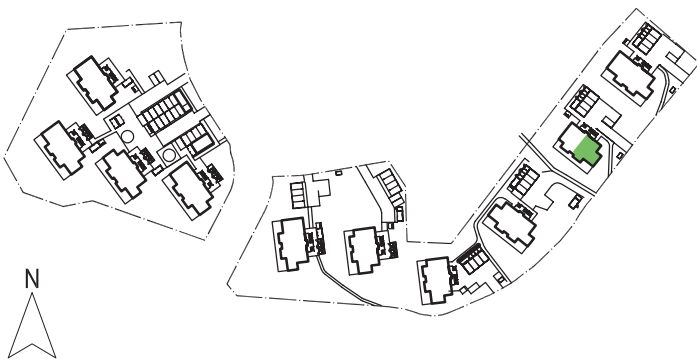

4 rok, 81 kvm

Brf Nysätra Lgh 1092.

-  Spishäll
-  Kylskåp
-  Frysåp
-  Högsåp
-  Städsåp
-  Garderob
-  Linneförvaring
-  Inbyggnadsugn/Micro
-  Tvättmaskin
-  Torktumlare
-  Diskmaskin
-  Klädkammare
-  Fjärrvärme
-  El-/IT-central
-  Ventilationsaggregat
-  Handdukstork
-  Bröstningshöjd
-  Kapphylla
-  Frånvalsvägg

METER SKALA 1:100