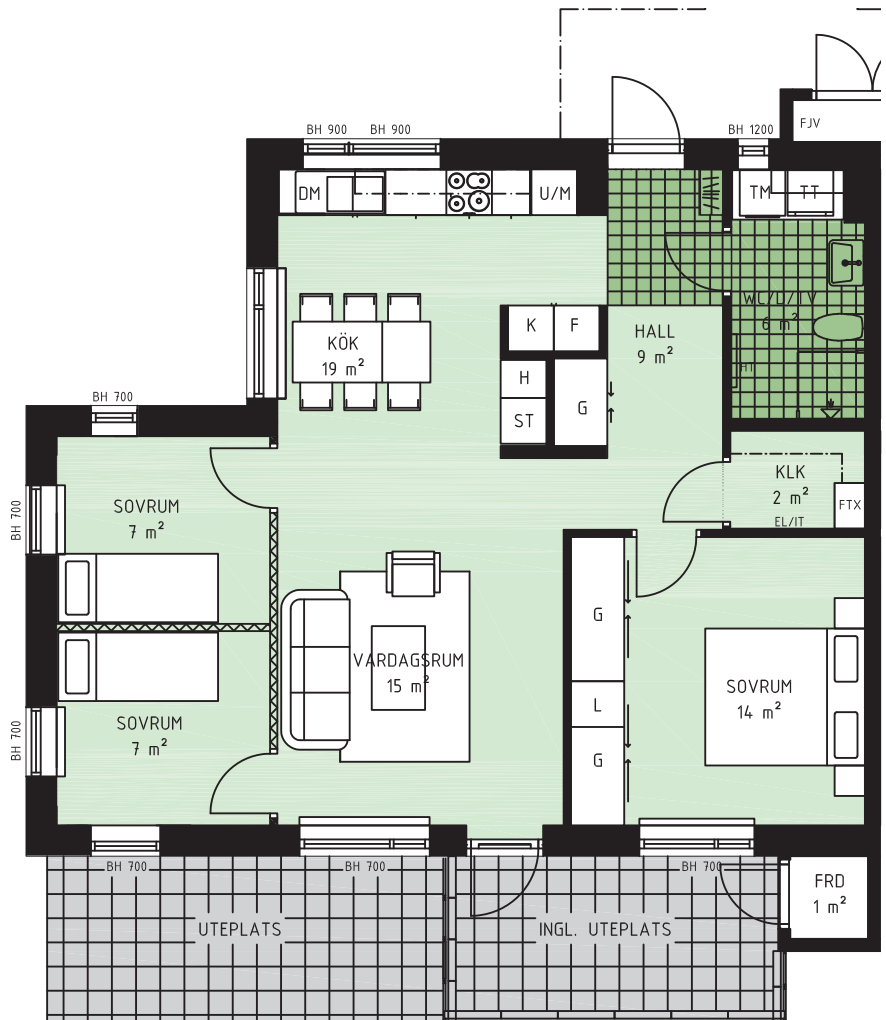

4 rok, 81 kvm

Brf Nysätra
Lgh 1081.

-  Spishäll
-  Kylskåp
-  Frys-skåp
-  Högskåp
-  Städs-kåp
-  Garderob
-  Linne-förvaring
-  Inbyggnadsugn/Micro
-  Tvättmaskin
-  Torktumlare
-  Diskmaskin
-  Klädkammare
-  Fjärrvärme
-  El-/IT-central
-  Ventilationsaggregat
-  Handdukstork
-  Bröstningshöjd
-  Kapphylla
-  Frånvalsvägg

Plan 1
Hus 8

METER SKALA 1:100