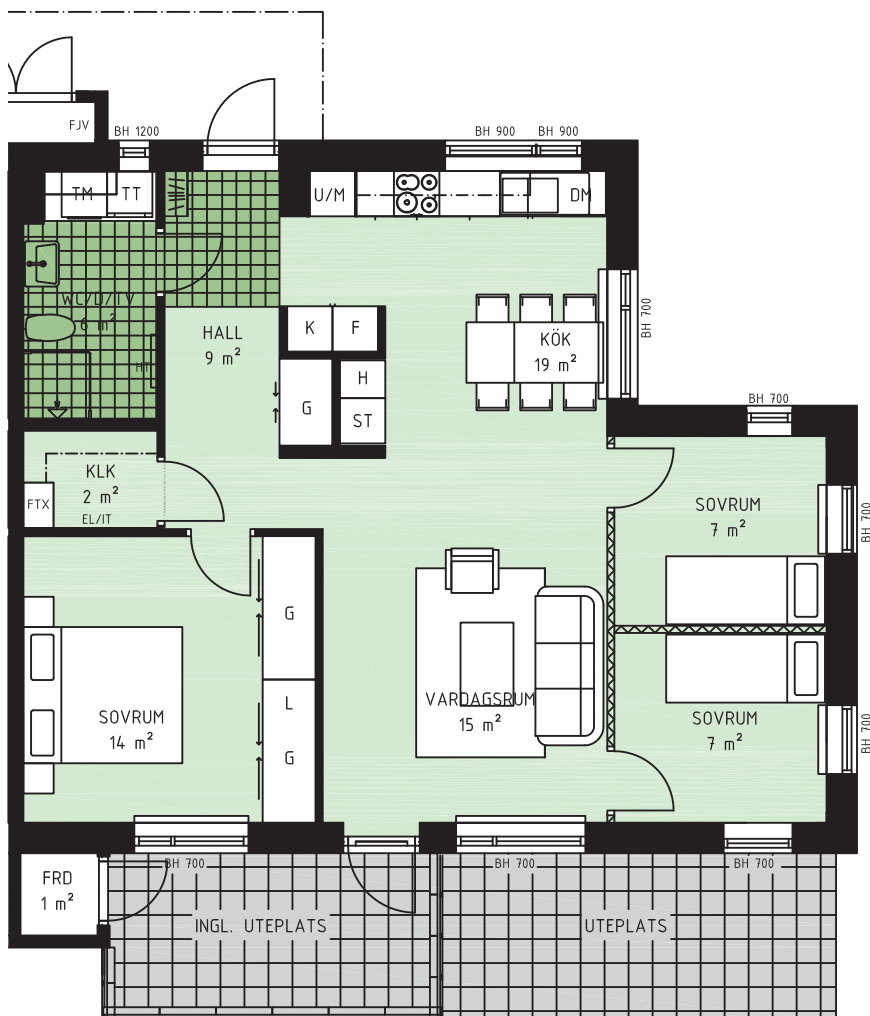

# 4 rok, 81 kvm

## Brf Nysätra Lgh 1072.

-  Spishäll
-  Kylskåp
-  Frysåp
-  Högsåp
-  Städsåp
-  Garderob
-  Linneförvaring
-  Inbyggnadsugn/Micro
-  Tvättmaskin
-  Torktumlare
-  Diskmaskin
-  Klädkammare
-  Fjärrvärme
-  El-/IT-central
-  Ventilationsaggregat
-  Handdukstork
-  Bröstningshöjd
-  Kapphylla
-  Frånvalsvägg

Plan 1  
Hus 7

METER SKALA 1:100