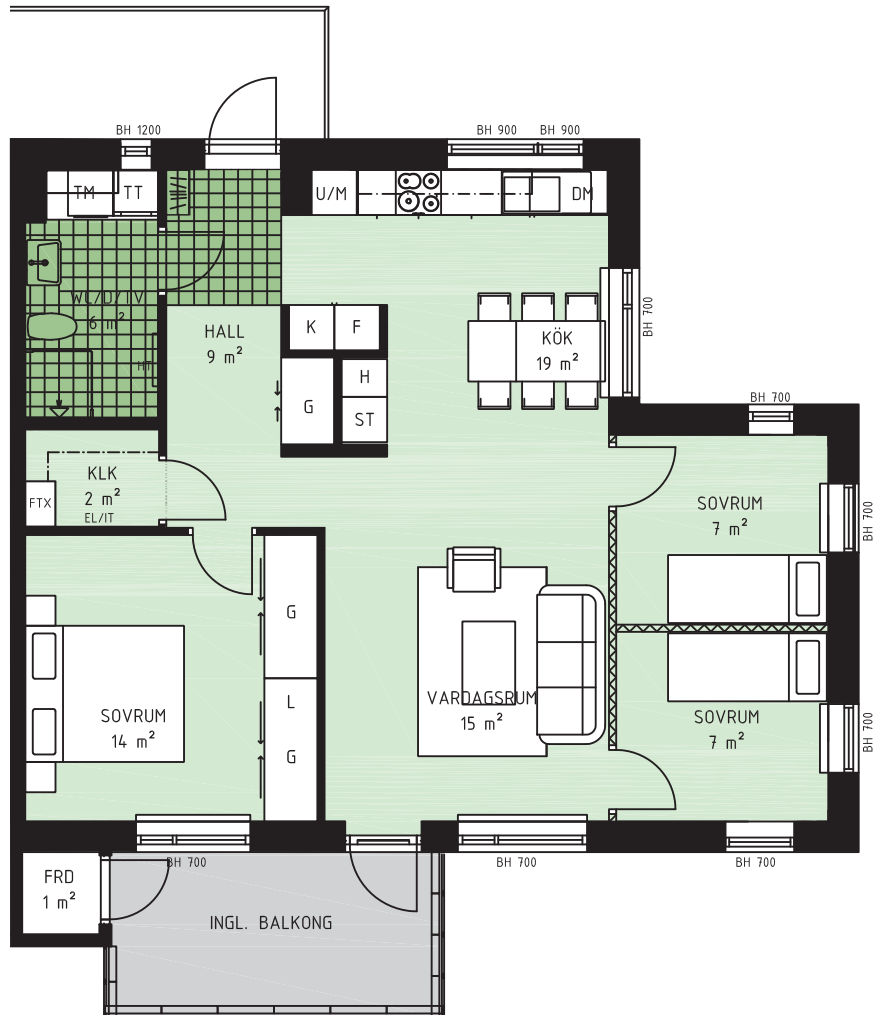

4 rok, 81 kvm

Brf Nysätra Lgh 1064.

-  Spishäll
-  Kylskåp
-  Frysskåp
-  Högsåp
-  Städskåp
-  Garderob
-  Linneförvaring
-  Inbyggnadsugn/Micro
-  Tvättmaskin
-  Torktumlare
-  Diskmaskin
-  Klädkammare
-  Fjärrvärme
-  El-/IT-central
-  Ventilationsaggregat
-  Handdukstork
-  Bröstningshöjd
-  Kapphylla
-  Frånvalsvägg

Plan 2
Hus 6

METER SKALA 1:100