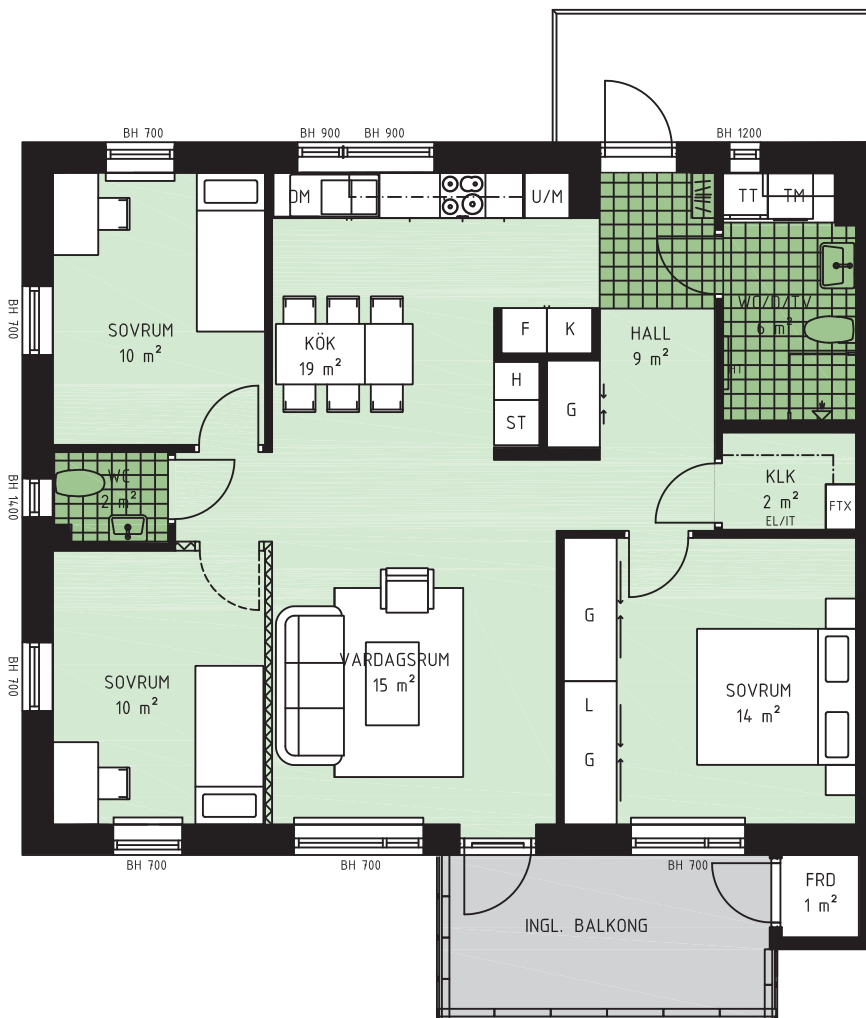

4 rok, 91 kvm

Brf Nysätra Lgh 1053.

-  Spishäll
-  Kylskåp
-  Frysåp
-  Högsåp
-  Städåp
-  Garderob
-  Linneförvaring
-  Inbyggnadsugn/Micro
-  Tvättmaskin
-  Torktumlare
-  Diskmaskin
-  Klädkammare
-  Fjärrvärme
-  El-/IT-central
-  Ventilationsaggregat
-  Handdukstork
-  Bröstningshöjd
-  Kapphylla
-  Frånvalsvägg

METER SKALA 1:100