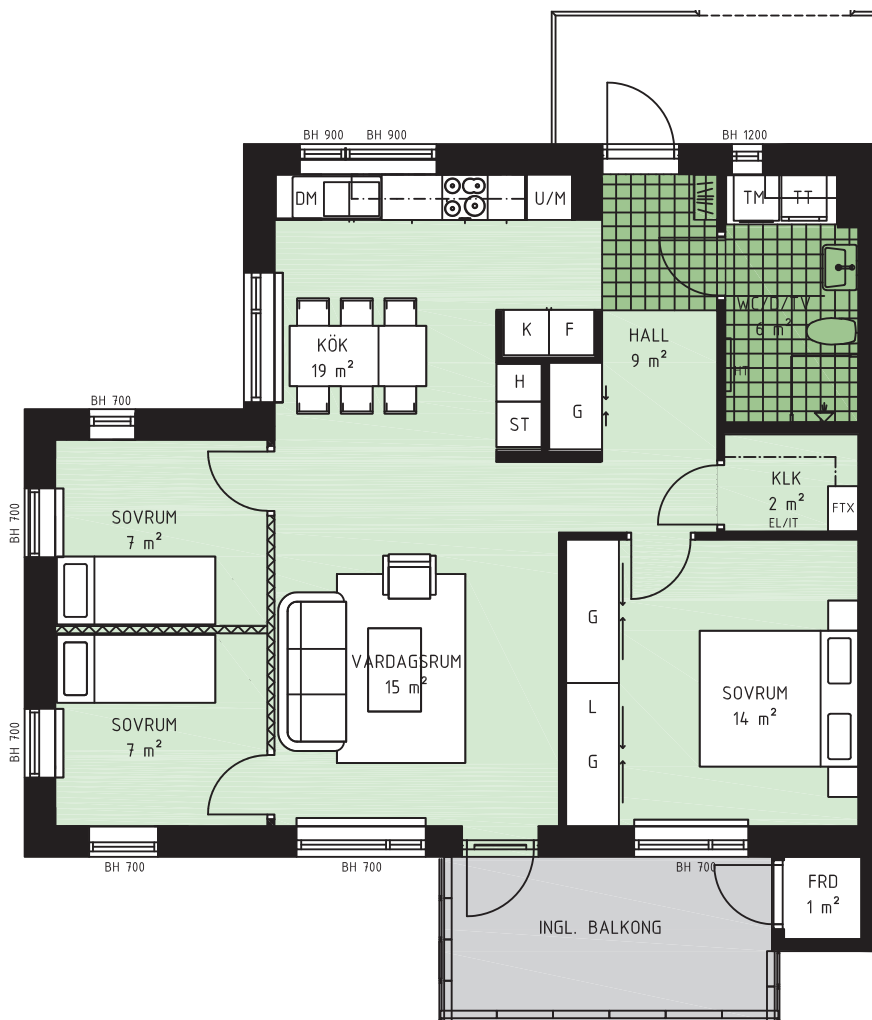

4 rok, 81 kvm

Brf Nysätra
Lgh 1033.

	Spishäll
	Kylskåp
	Frys-skåp
	Högs-kåp
	Städs-kåp
	Garderob
	Linne-förvaring
	Inbyggnads-sugn/Micro
	Tvättmaskin
	Torktumlare
	Diskmaskin
	Kläd-kammare
	Fjärrvärme
	EI-/IT-central
	Ventilations-aggreat
	Handdukstork
	Bröstningshöjd
	Kapphylla
	Frånvalsvägg

METER SKALA 1:100