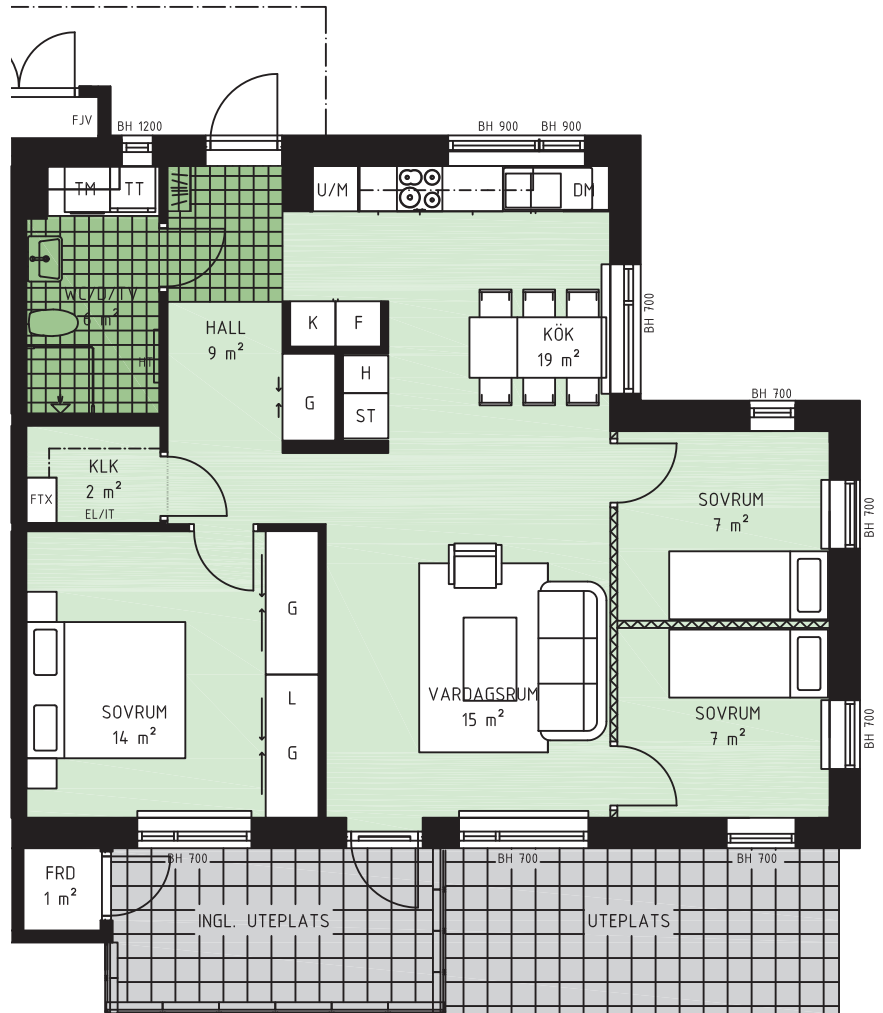

4 rok, 81 kvm

Brf Nysätra
Lgh 1022.

-  Spishäll
-  Kylskåp
-  Frysåp
-  Högsåp
-  Städsåp
-  Garderob
-  Linneförvaring
-  Inbyggnadsugn/Micro
-  Tvättmaskin
-  Torktumlare
-  Diskmaskin
-  Klädkammare
-  Fjärrvärme
-  El-/IT-central
-  Ventilationsaggregat
-  Handdukstork
-  Bröstningshöjd
-  Kapphylla
-  Frånvalsvägg

Plan 1
Hus 2

METER SKALA 1:100