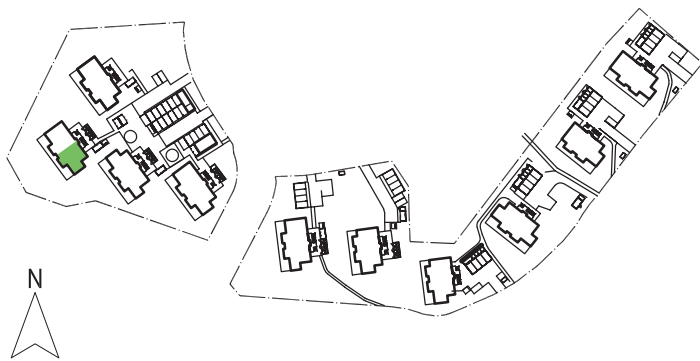

4 rok, 81 kvm

Brf Nysätra
Lgh 1022.

-  Spishäll
-  Kylskåp
-  Frysåp
-  Högsåp
-  Städsåp
-  Garderob
-  Linneförvaring
-  Inbyggnadsugn/Micro
-  Tvättmaskin
-  Torktumlare
-  Diskmaskin
-  Klädkammare
-  Fjärrvärme
-  El-/IT-central
-  Ventilationsaggregat
-  Handdukstork
-  Bröstningshöjd
-  Kapphylla
-  Frånvalsvägg

Plan 1
Hus 2

METER SKALA 1:100