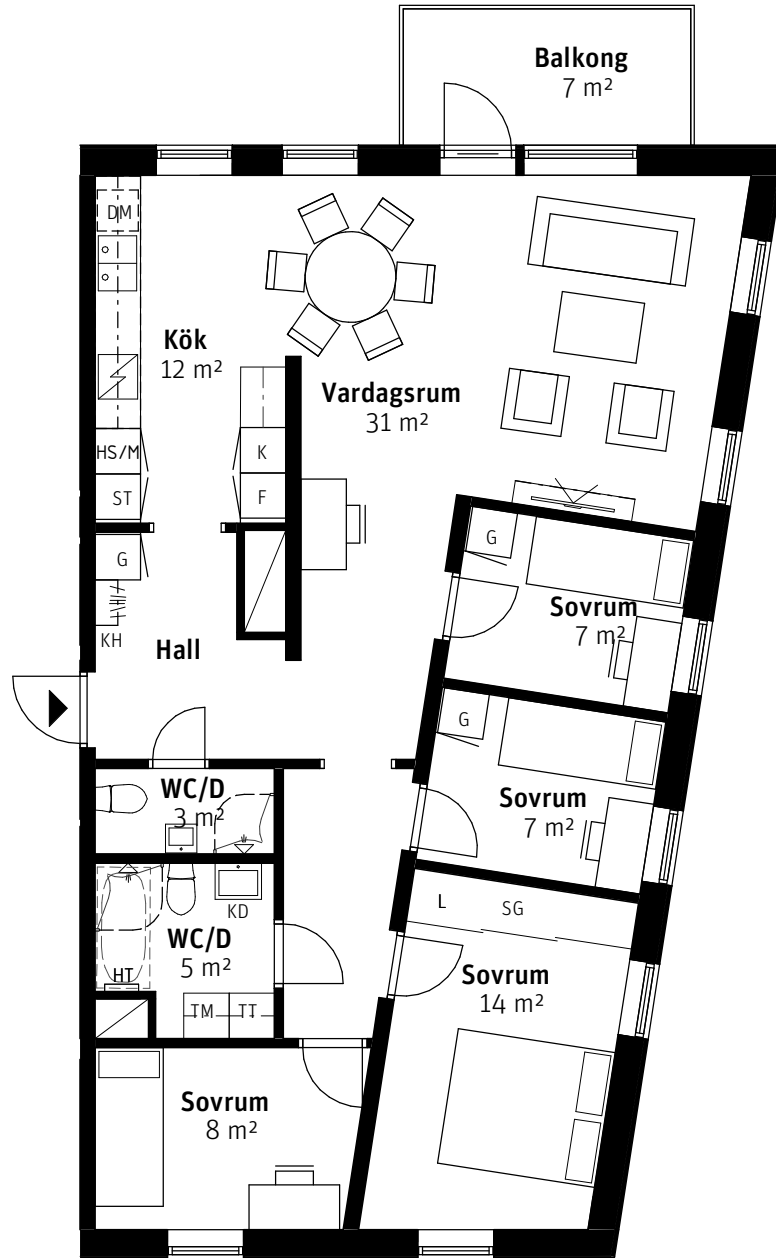

# 5 RoK - 105 m<sup>2</sup>

Brf. Barkbåten  
Lägenhet 0623

2021-12-01

GENERELL TAKHÖJD 2500mm  
RADIATOR UNDER FÖNSTER  
BRÖSTNINGSHÖJD FÖNSTER 600mm ÖVER GOLV OM EJ ANNAT ANGES I PLAN

## Teckenförklaring

K/F	Kyl / Frys	Spishäll / ugn	G	Garderob	KM	Kombimaskin	Hörndusch	SV	Skärmvägg balkong/uteplats	/  /	Kapphylla levereras omonterad	
K	Kyl	DM	HS/M	Högskåp med plats för microugn	TM	Tvättmaskin	HT	Plats för handdukstork	STS	Städset på vägg		Trall
F	Frys	ST	TT	Torktumlare	L	Linneskåp	Badkar (tillval 3-5 RoK)	KD	Badrumskommod	SG	Skjutdörrsgarderob	

## SITUATIONSPLAN

SEKTION

FASAD

SOLSTIGEN