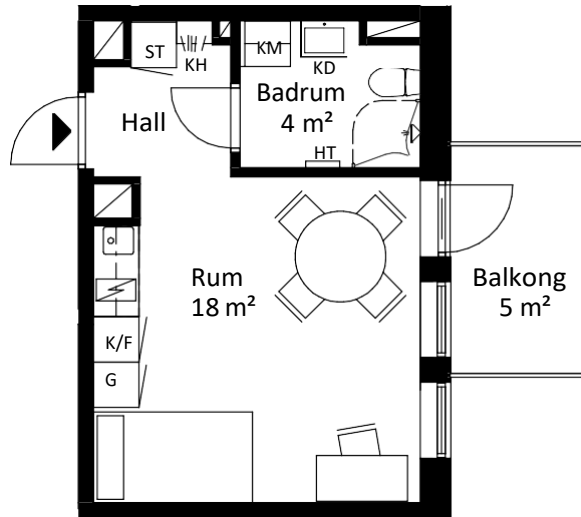

1 RoK - 26 m²

Brf. Barkbåten
Lägenhet 0132

2021-12-01

GENERELL TAKHÖJD 2500mm
RADIATOR UNDER FÖNSTER
BRÖSTNINGSHÖJD FÖNSTER 600mm ÖVER GOLV OM EJ ANNAT ANGES I PLAN

Teckenförklaring

K/F	Kyl / Frys	Spishäll / ugn	G	Garderob	KM	Kombimaskin	Hörndusch	SV	Skärmvägg balkong/uteplats	Kapphylla levereras omonterad	
K	Kyl	DM	DM	Diskmaskin	TM	Tvättmaskin	HT	Plats för handdukstork	STS	Städset på vägg	
F	Frys	ST	ST	Städsåp	L	Linnesåp	Badkar (tillval 3-5 RoK)	KD	Badrumskommod	SG	Skjutdörrsgarderob

SITUATIONSPLAN

SEKTION

FASAD

INNERGÅRD